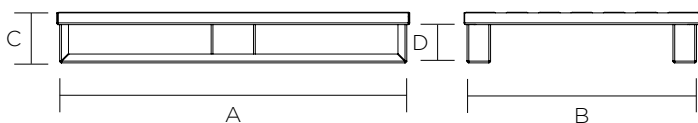

PALLET METALLICI

/ METAL PALLETS / PALETTES METALLIQUES

VERSIONE CON DOPPIO FONDO

VERSION WITH DOUBLE BOTTOM / VERSION AVEC DOUBLE FOND

CODICE PART N° CODE	DIMENSIONI / DIMENSIONS / DIMENSIONS				PORTATA CAPACITY PORTÉE KG
	A	B	C	D	
PDF001	1200	1000	200	120	2000
PDF002	1200	800	200	120	2000
PDF003	1000	800	200	120	2000

VERSIONE CON DUE SLITTE

VERSION WITH TWO SLIDES / VERSION AVEC DEUX GLISSIERES

CODICE PART N° CODE	DIMENSIONI / DIMENSIONS / DIMENSIONS				PORTATA CAPACITY PORTÉE KG
	A	B	C	D	
PS001	1200	1000	170	130	1500
PS002	1200	1000	170	130	1000
PS003	1200	800	170	130	1500
PS004	1200	800	170	130	1000
PS005	1000	800	170	130	1500
PS006	1000	800	170	130	1000
PS007	1000	800	170	130	600

VERSIONE CON TRE SLITTE

VERSION WITH THREE SLIDES / VERSION AVEC TROIS GLISSIERES

CODICE PART N° CODE	DIMENSIONI / DIMENSIONS / DIMENSIONS				PORTATA CAPACITY PORTÉE KG
	A	B	C	D	
PST001	1200	1000	170	130	2000
PST002	1200	800	170	130	2000
PST003	1000	800	170	130	2000