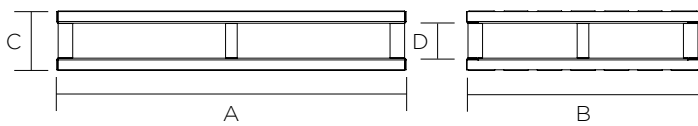

PALLET METALLICI

/ METAL PALLETS / PALETTES METALLIQUES

VERSIONE CON DOPPIO FONDO

VERSION WITH DOUBLE BOTTOM / VERSION AVEC DOUBLE FOND

CODICE PART N° CODE	DIMENSIONI / DIMENSIONS / DIMENSIONS				PORTATA CAPACITY PORTÉE KG
	A	B	C	D	
PDF001	1200	1000	200	120	2000
PDF002	1200	800	200	120	2000
PDF003	1000	800	200	120	2000

VERSIONE CON DUE SLITTE

VERSION WITH TWO SLIDES / VERSION AVEC DEUX GLISSIERES

CODICE PART N° CODE	DIMENSIONI / DIMENSIONS / DIMENSIONS				PORTATA CAPACITY PORTÉE KG
	A	B	C	D	
PS001	1200	1000	170	130	1500
PS002	1200	1000	170	130	1000
PS003	1200	800	170	130	1500
PS004	1200	800	170	130	1000
PS005	1000	800	170	130	1500
PS006	1000	800	170	130	1000
PS007	1000	800	170	130	600

VERSIONE CON TRE SLITTE

VERSION WITH THREE SLIDES / VERSION AVEC TROIS GLISSIERES

CODICE PART N° CODE	DIMENSIONI / DIMENSIONS / DIMENSIONS				PORTATA CAPACITY PORTÉE KG
	A	B	C	D	
PST001	1200	1000	170	130	2000
PST002	1200	800	170	130	2000
PST003	1000	800	170	130	2000