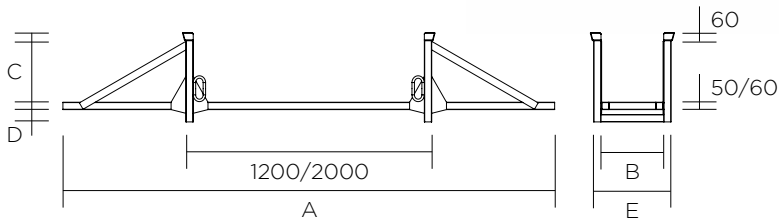

CONTENITORI SPECIFICI

/ SPECIAL CONTAINERS / CONTENEURS SPECIFIQUES

PORTA BARRE

BAR CARRYING CONTAINER / PORTE BARRES

CODICE PART N° CODE	DIMENSIONI / DIMENSIONS / DIMENSIONS					PORTATA CAPACITY PORTÉE KG
	A	B	C	D	E	
PBTN001	2000	500	500	100	610	1500
PBTN002	3000	500	500	100	630	3000
PBTN003	4000	500	500	100	630	3000

PORTA BOMBOLE

GAS CYLINDER CARRYING CONTAINER / PORTE BOUTEILLES

CODICE PART N° CODE	DIMENSIONI / DIMENSIONS / DIMENSIONS				PORTATA CAPACITY PORTÉE KG
	A	B	C	D	
PBO001	1020	980	1000	100	1200

PORTA BIG BAG

CODICE PART N° CODE	DIMENSIONI / DIMENSIONS / DIMENSIONS					PORTATA CAPACITY PORTÉE KG
	A	B	C	D	Ø RUOTE Ø WHEELS Ø RÄDER	
PSR001	779	600	1350	240	200	800

OPTIONAL AGGANCIAMENTO

COUPLING BAR (OPTIONAL) / ATTELAGE OPTIONNEL

CODICE PART N° CODE	DIMENSIONI / DIMENSIONS / DIMENSIONS	
	Ø	L
PSR002	A RICHIESTA BY REQUEST SUR DEMANDE	A RICHIESTA BY REQUEST SUR DEMANDE