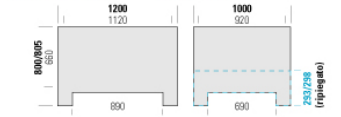

1388 F

forato

Dimensioni esterne (mm)	con piedi	1200x800x800
	con traverse	1200x800x805
Dimensioni interne (mm)		1120x720x660
Alt. ripiegato (mm)	con piedi	293
	con traverse	298
Capacità (litri)		565
Portata unitaria (Kg)**		650 ¹⁰⁾
Peso (Kg)*	4 piedi	37.5
	2 traverse	40
	3 traverse	43
Portata dinamica 2+1 (Kg)**		1625
Portata statica (Kg)**		7000
Pezzi impilabili n.**		10/11
Colore standard		verde / base nera

1389 F

forato

Dimensioni esterne (mm)	con piedi	1200x800x973
	con traverse	1200x800x978
Dimensioni interne (mm)		1120x720x833
Alt. ripiegato (mm)	con piedi	465
	con traverse	470
Capacità (litri)		695
Portata unitaria (Kg)**		750 ¹⁰⁾
Peso (Kg)*	4 piedi	45
	2 traverse	47.5
	3 traverse	51
Portata dinamica 2+1 (Kg)**		1850
Portata statica (Kg)**		7000
Pezzi impilabili n.**		9/10
Colore standard		verde / base nera

1308 F

forato

Dimensioni esterne (mm)	con piedi	1200x1000x800
	con traverse	1200x1000x805
Dimensioni interne (mm)		1120x920x660
Alt. ripiegato (mm)	con piedi 293	con traverse 298
Capacità (litri)	720	Portata unitaria (Kg)** 750 ^m
Peso (Kg)*	4 piedi 43	Portata dinamica 2+1 (Kg)** 1850
	2 traverse 46	Portata statica (Kg)** 7000
	3 traverse 49.5	Pezzi impilabili n.** 9/10
Colore standard	verde / base nera	

1309 F

forato

Dimensioni esterne (mm)	con piedi	1200x1000x973
	con traverse	1200x1000x978
Dimensioni interne (mm)		1120x920x833
Alt. ripiegato (mm)	con piedi 465	con traverse 470
Capacità (litri)	905	Portata unitaria (Kg)** 850 ^m
Peso (Kg)*	4 piedi 51	Portata dinamica 2+1 (Kg)** 2100
	2 traverse 55	Portata statica (Kg)** 7000
	3 traverse 58.5	Pezzi impilabili n.** 8/9
Colore standard	verde / base nera	