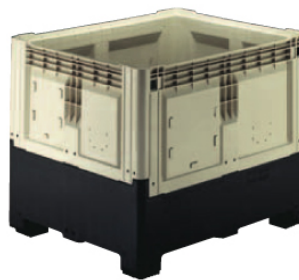

1308 C

chiuso

Dimensioni esterne (mm)	con piedi	1200x1000x800
	con traverse	1200x1000x805
Dimensioni interne (mm)		1120x920x660
Alt. ripiegato (mm)	con piedi	293
	con traverse	298
Capacità (litri)		720
Portata unitaria (Kg)**		750 ¹⁰⁾
Peso (Kg)*	4 piedi	44
	2 traverse	47
	3 traverse	50.5
Portata dinamica 2+1 (Kg)**		1850
Portata statica (Kg)**		7000
Pezzi impilabili n.**		9/10
Colore standard		avorio / base nera

1309 C

chiuso

Dimensioni esterne (mm)	con piedi	1200x1000x973
	con traverse	1200x1000x978
Dimensioni interne (mm)		1120x920x833
Alt. ripiegato (mm)	con piedi	465
	con traverse	470
Capacità (litri)		905
Portata unitaria (Kg)**		850 ¹⁰⁾
Peso (Kg)*	4 piedi	52
	2 traverse	56
	3 traverse	59.5
Portata dinamica 2+1 (Kg)**		2100
Portata statica (Kg)**		7000
Pezzi impilabili n.**		8/9
Colore standard		avorio / base nera