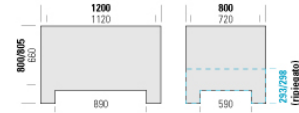

1388 C

chiuso

Dimensioni esterne (mm)	con piedi	1200x800x800
	con traverse	1200x800x805
Dimensioni interne (mm)		1120x720x660
Alt. ripiegato (mm)	con piedi	293
	con traverse	298
Capacità (litri)		565
Portata unitaria (Kg)**		650 ¹⁰⁾
Peso (Kg)*	4 piedi	39
	2 traverse	41
	3 traverse	44
Portata dinamica 2+1 (Kg)**		1625
Portata statica (Kg)**		7000
Pezzi impilabili n.**		10/11
Colore standard		avorio / base nera

1389 C

chiuso

Dimensioni esterne (mm)	con piedi	1200x800x973
	con traverse	1200x800x978
Dimensioni interne (mm)		1120x720x833
Alt. ripiegato (mm)	con piedi	465
	con traverse	470
Capacità (litri)		695
Portata unitaria (Kg)**		750 ¹⁰⁾
Peso (Kg)*	4 piedi	46
	2 traverse	48.5
	3 traverse	52
Portata dinamica 2+1 (Kg)**		1850
Portata statica (Kg)**		7000
Pezzi impilabili n.**		9/10
Colore standard		avorio / base nera

1318 F

forato

Dimensioni esterne (mm)	con piedi	1200x1100x800
	con traverse	1200x1100x805
Dimensioni interne (mm)		1120x1020x660
Alt. ripiegato (mm)	con piedi 293	con traverse 298
Capacità (litri)	805	Portata unitaria (Kg)** 800 ^m
Peso (Kg)*	4 piedi 44.5	Portata dinamica 2+1 (Kg)** 2000
	2 traverse 48.5	Portata statica (Kg)** 7000
	3 traverse 52	Pezzi impilabili n.** 8/9
Colore standard	verde / base nera	

1329 F

forato

Dimensioni esterne (mm)	con piedi	1200x1200x973
	con traverse	1200x1200x978
Dimensioni interne (mm)		1120x1120x833
Alt. ripiegato (mm)	con piedi 465	con traverse 470
Capacità (litri)	1080	Portata unitaria (Kg)** 950 ^m
Peso (Kg)*	4 piedi 57	Portata dinamica 2+1 (Kg)** 2350
	2 traverse 59.5	Portata statica (Kg)** 7000
	3 traverse 63	Pezzi impilabili n.** 7/8
Colore standard	verde / base nera	