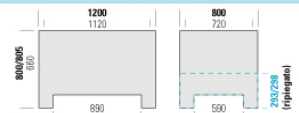

1329 C

chiuso

Dimensioni esterne (mm)	con piedi	1200x1200x973
	con traverse	1200x1200x978
Dimensioni interne (mm)		1120x1120x833
Alt. ripiegato (mm)	con piedi	465
	con traverse	470
Capacità (litri)		1080
Portata unitaria (Kg)**		950 ¹⁰⁾
Peso (Kg)*	4 piedi	58
	2 traverse	61.5
	3 traverse	64.5
Portata dinamica 2+1 (Kg)**		2350
Portata statica (Kg)**		7000
Pezzi impilabili n.**		7/8
Colore standard		avorio / base nera

1388 F

forato

Dimensioni esterne (mm)	con piedi	1200x800x800
	con traverse	1200x800x805
Dimensioni interne (mm)		1120x720x660
Alt. ripiegato (mm)	con piedi	293
	con traverse	298
Capacità (litri)		565
Portata unitaria (Kg)**		650 ¹⁰⁾
Peso (Kg)*	4 piedi	37.5
	2 traverse	40
	3 traverse	43
Portata dinamica 2+1 (Kg)**		1625
Portata statica (Kg)**		7000
Pezzi impilabili n.**		10/11
Colore standard		verde / base nera

1389 F

forato

Dimensioni esterne (mm)	con piedi	1200x800x973
	con traverse	1200x800x978
Dimensioni interne (mm)		1120x720x833
Alt. ripiegato (mm)	con piedi	465
	con traverse	470
Capacità (litri)		695
Portata unitaria (Kg)**		750 ¹⁰⁾
Peso (Kg)*	4 piedi	45
	2 traverse	47.5
	3 traverse	51
Portata dinamica 2+1 (Kg)**		1850
Portata statica (Kg)**		7000
Pezzi impilabili n.**		9/10
Colore standard		verde / base nera

1308 F

forato

Dimensioni esterne (mm)	con piedi	1200x1000x800
	con traverse	1200x1000x805
Dimensioni interne (mm)		1120x920x660
Alt. ripiegato (mm)	con piedi 293	con traverse 298
Capacità (litri)	720	Portata unitaria (Kg)** 750 ^m
Peso (Kg)*	4 piedi 43	Portata dinamica 2+1 (Kg)** 1850
	2 traverse 46	Portata statica (Kg)** 7000
	3 traverse 49.5	Pezzi impilabili n.** 9/10
Colore standard	verde / base nera	