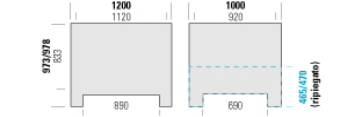

1389 F

forato

Dimensioni esterne (mm)	con piedi	1200x800x973
	con traverse	1200x800x978
Dimensioni interne (mm)		1120x720x833
Alt. ripiegato (mm)	con piedi	465
	con traverse	470
Capacità (litri)		695
Portata unitaria (Kg)**		750 ¹⁰⁾
Peso (Kg)*	4 piedi	45
	2 traverse	47.5
	3 traverse	51
Portata dinamica 2+1 (Kg)**		1850
Portata statica (Kg)**		7000
Pezzi impilabili n.**		9/10
Colore standard		verde / base nera

1308 F

forato

Dimensioni esterne (mm)	con piedi	1200x1000x800
	con traverse	1200x1000x805
Dimensioni interne (mm)		1120x920x660
Alt. ripiegato (mm)	con piedi 293	con traverse 298
Capacità (litri)	720	Portata unitaria (Kg)** 750 ^m
Peso (Kg)*	4 piedi 43	Portata dinamica 2+1 (Kg)** 1850
	2 traverse 46	Portata statica (Kg)** 7000
	3 traverse 49.5	Pezzi impilabili n.** 9/10
Colore standard	verde / base nera	

1309 F

forato

Dimensioni esterne (mm)	con piedi	1200x1000x973
	con traverse	1200x1000x978
Dimensioni interne (mm)		1120x920x833
Alt. ripiegato (mm)	con piedi 465	con traverse 470
Capacità (litri)	905	Portata unitaria (Kg)** 850 ^m
Peso (Kg)*	4 piedi 51	Portata dinamica 2+1 (Kg)** 2100
	2 traverse 55	Portata statica (Kg)** 7000
	3 traverse 58.5	Pezzi impilabili n.** 8/9
Colore standard	verde / base nera	

1318 F

forato

Dimensioni esterne (mm)	con piedi	1200x1100x800
	con traverse	1200x1100x805
Dimensioni interne (mm)		1120x1020x660
Alt. ripiegato (mm)	con piedi 293	con traverse 298
Capacità (litri)	805	Portata unitaria (Kg)** 800 ^m
Peso (Kg)*	4 piedi 44.5	Portata dinamica 2+1 (Kg)** 2000
	2 traverse 48.5	Portata statica (Kg)** 7000
	3 traverse 52	Pezzi impilabili n.** 8/9
Colore standard	verde / base nera	