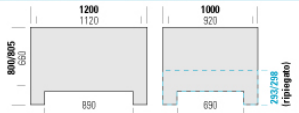

1389 C

chiuso

Dimensioni esterne (mm)	con piedi	1200x800x973
	con traverse	1200x800x978
Dimensioni interne (mm)		1120x720x833
Alt. ripiegato (mm)	con piedi	465
	con traverse	470
Capacità (litri)		695
Portata unitaria (Kg)**		750 ¹⁰⁾
Peso (Kg)*	4 piedi	46
	2 traverse	48.5
	3 traverse	52
Portata dinamica 2+1 (Kg)**		1850
Portata statica (Kg)**		7000
Pezzi impilabili n.**		9/10
Colore standard		avorio / base nera

1308 C

chiuso

Dimensioni esterne (mm)	con piedi	1200x1000x800
	con traverse	1200x1000x805
Dimensioni interne (mm)		1120x920x660
Alt. ripiegato (mm)	con piedi	293
	con traverse	298
Capacità (litri)		720
Portata unitaria (Kg)**		750 ¹⁰⁾
Peso (Kg)*	4 piedi	44
	2 traverse	47
	3 traverse	50.5
Portata dinamica 2+1 (Kg)**		1850
Portata statica (Kg)**		7000
Pezzi impilabili n.**		9/10
Colore standard		avorio / base nera

1309 C

chiuso

Dimensioni esterne (mm)	con piedi	1200x1000x973
	con traverse	1200x1000x978
Dimensioni interne (mm)		1120x920x833
Alt. ripiegato (mm)	con piedi	465
	con traverse	470
Capacità (litri)		905
Portata unitaria (Kg)**		850 ¹⁰⁾
Peso (Kg)*	4 piedi	52
	2 traverse	56
	3 traverse	59.5
Portata dinamica 2+1 (Kg)**		2100
Portata statica (Kg)**		7000
Pezzi impilabili n.**		8/9
Colore standard		avorio / base nera

1318 F

forato

Dimensioni esterne (mm)	con piedi	1200x1100x800
	con traverse	1200x1100x805
Dimensioni interne (mm)		1120x1020x660
Alt. ripiegato (mm)	con piedi 293	con traverse 298
Capacità (litri)	805	Portata unitaria (Kg)** 800 ^m
Peso (Kg)*	4 piedi 44.5	Portata dinamica 2+1 (Kg)** 2000
	2 traverse 48.5	Portata statica (Kg)** 7000
	3 traverse 52	Pezzi impilabili n.** 8/9
Colore standard	verde / base nera	