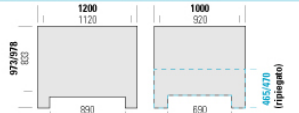

1389 C

chiuso

Dimensioni esterne (mm)	con piedi	1200x800x973
	con traverse	1200x800x978
Dimensioni interne (mm)		1120x720x833
Alt. ripiegato (mm)	con piedi	465
	con traverse	470
Capacità (litri)		695
Portata unitaria (Kg)**		750 ¹⁰⁾
Peso (Kg)*	4 piedi	46
	2 traverse	48.5
	3 traverse	52
Portata dinamica 2+1 (Kg)**		1850
Portata statica (Kg)**		7000
Pezzi impilabili n.**		9/10
Colore standard		avorio / base nera

1308 C

chiuso

Dimensioni esterne (mm)	con piedi	1200x1000x800
	con traverse	1200x1000x805
Dimensioni interne (mm)		1120x920x660
Alt. ripiegato (mm)	con piedi	293
	con traverse	298
Capacità (litri)		720
Portata unitaria (Kg)**		750 ¹⁰⁾
Peso (Kg)*	4 piedi	44
	2 traverse	47
	3 traverse	50.5
Portata dinamica 2+1 (Kg)**		1850
Portata statica (Kg)**		7000
Pezzi impilabili n.**		9/10
Colore standard		avorio / base nera

1309 C

chiuso

Dimensioni esterne (mm)	con piedi	1200x1000x973
	con traverse	1200x1000x978
Dimensioni interne (mm)		1120x920x833
Alt. ripiegato (mm)	con piedi	465
	con traverse	470
Capacità (litri)		905
Portata unitaria (Kg)**		850 ¹⁰⁾
Peso (Kg)*	4 piedi	52
	2 traverse	56
	3 traverse	59.5
Portata dinamica 2+1 (Kg)**		2100
Portata statica (Kg)**		7000
Pezzi impilabili n.**		8/9
Colore standard		avorio / base nera

1318 F

forato

Dimensioni esterne (mm)	con piedi	1200x1100x800
	con traverse	1200x1100x805
Dimensioni interne (mm)		1120x1020x660
Alt. ripiegato (mm)	con piedi 293	con traverse 298
Capacità (litri)	805	Portata unitaria (Kg)** 800 ^m
Peso (Kg)*	4 piedi 44.5	Portata dinamica 2+1 (Kg)** 2000
	2 traverse 48.5	Portata statica (Kg)** 7000
	3 traverse 52	Pezzi impilabili n.** 8/9
Colore standard	verde / base nera	