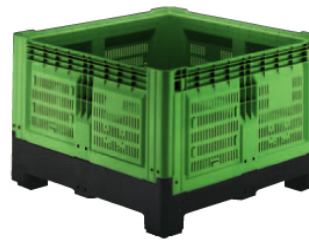

1318 F

forato

Dimensioni esterne (mm)	con piedi	1200x1100x800
	con traverse	1200x1100x805
Dimensioni interne (mm)		1120x1020x660
Alt. ripiegato (mm)	con piedi 293	con traverse 298
Capacità (litri)	805	Portata unitaria (Kg)** 800 ^m
Peso (Kg)*	4 piedi 44.5	Portata dinamica 2+1 (Kg)** 2000
	2 traverse 48.5	Portata statica (Kg)** 7000
	3 traverse 52	Pezzi impilabili n.** 8/9
Colore standard	verde / base nera	

1328 F

forato

Dimensioni esterne (mm)	con piedi	1200x1200x800
	con traverse	1200x1200x805
Dimensioni interne (mm)		1120x1120x660
Alt. ripiegato (mm)	con piedi 293	con traverse 298
Capacità (litri)	880	Portata unitaria (Kg)** 850 ^m
Peso (Kg)*	4 piedi 47	Portata dinamica 2+1 (Kg)** 2000
	2 traverse 50.5	Portata statica (Kg)** 7000
	3 traverse 54	Pezzi impilabili n.** 8/9
Colore standard	verde / base nera	