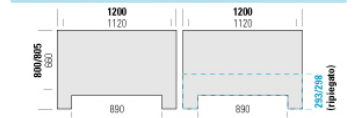

1309 F

forato

Dimensioni esterne (mm)	con piedi	1200x1000x973
	con traverse	1200x1000x978
Dimensioni interne (mm)		1120x920x833
Alt. ripiegato (mm)	con piedi 465	con traverse 470
Capacità (litri)	905	Portata unitaria (Kg)** 850 ^m
Peso (Kg)*	4 piedi 51	Portata dinamica 2+1 (Kg)** 2100
	2 traverse 55	Portata statica (Kg)** 7000
	3 traverse 58.5	Pezzi impilabili n.** 8/9
Colore standard	verde / base nera	

1318 F

forato

Dimensioni esterne (mm)	con piedi	1200x1100x800
	con traverse	1200x1100x805
Dimensioni interne (mm)		1120x1020x660
Alt. ripiegato (mm)	con piedi 293	con traverse 298
Capacità (litri)	805	Portata unitaria (Kg)** 800 ^m
Peso (Kg)*	4 piedi 44.5	Portata dinamica 2+1 (Kg)** 2000
	2 traverse 48.5	Portata statica (Kg)** 7000
	3 traverse 52	Pezzi impilabili n.** 8/9
Colore standard	verde / base nera	

1328 F

forato

Dimensioni esterne (mm)	con piedi	1200x1200x800
	con traverse	1200x1200x805
Dimensioni interne (mm)		1120x1120x660
Alt. ripiegato (mm)	con piedi 293	con traverse 298
Capacità (litri)	880	Portata unitaria (Kg)** 850 ^m
Peso (Kg)*	4 piedi 47	Portata dinamica 2+1 (Kg)** 2000
	2 traverse 50.5	Portata statica (Kg)** 7000
	3 traverse 54	Pezzi impilabili n.** 8/9
Colore standard	verde / base nera	

1329 F

forato

Dimensioni esterne (mm)	con piedi	1200x1200x973
	con traverse	1200x1200x978
Dimensioni interne (mm)		1120x1120x833
Alt. ripiegato (mm)	con piedi 465	con traverse 470
Capacità (litri)	1080	Portata unitaria (Kg)** 950 ^m
Peso (Kg)*	4 piedi 57	Portata dinamica 2+1 (Kg)** 2350
	2 traverse 59.5	Portata statica (Kg)** 7000
	3 traverse 63	Pezzi impilabili n.** 7/8
Colore standard	verde / base nera	