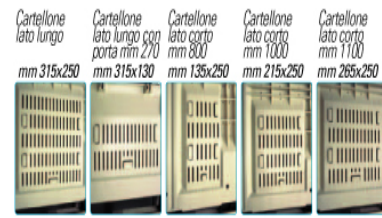

Cartellone lato lungo mm 315x250	Cartellone lato lungo con porta mm 315x130	Cartellone lato corto mm 135x250	Cartellone lato corto mm 215x250	Cartellone lato corto mm 265x250
1388 F/C	☐	☐	☐	-	-
1389 F/C	☐	☐	☐	-	-
1308 F/C	☐	☐	-	☐	-
1309 F/C	☐	☐	-	☐	-
1318 F	☐	☐	-	-	☐
1328 F/C	☐	☐	-	-	-
1329 F/C	☐	☐	-	-	-

☐ = di serie
☐ = su richiesta

Spazio occupato in altezza (mm)

Smartbox aperto				
n. pz	con piedi		con traverse	
	h 800 mm	h 973 mm	h 805 mm	h 978 mm
1	800	973	805	978
2	1570	1916	1580	1926
3	2340	2859	2355	2874
4	3110	3802	3130	3822
5	3880	4745	3905	4770
6	4650	5688	4680	5718
7	5420	6631	5455	6666
8	6200	7574	6230	7614
9	6960	8517	7005	8562
10	7730	9460	7780	9510
11	8500	10403	8555	10458

Smartbox ripiegato							
con piedi			con traverse				
n. pz	h 293 mm	n. pz	h 465 mm	n. pz	h 298 mm	n. pz	h 470 mm
1	293	1	465	1	298	1	470
5	1345	3	1335	5	1370	3	1350
10	2650	6	2640	10	2710	6	2670
15	3975	9	3945	15	4050	9	3990
20	5290	12	5250	20	5390	12	5310
25	6605	15	6555	25	6730	15	6630
30	7920	18	7860	30	8070	18	7950
35	9235	21	9165	35	9410	21	9270
40	10550	24	10470	40	10750	24	10590