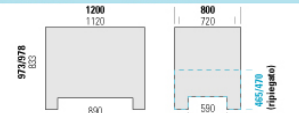

1329 C

chiuso

Dimensioni esterne (mm)	con piedi	1200x1200x973
	con traverse	1200x1200x978
Dimensioni interne (mm)		1120x1120x833
Alt. ripiegato (mm)	con piedi	465
	con traverse	470
Capacità (litri)		1080
Portata unitaria (Kg)**		950 ¹⁰⁾
Peso (Kg)*	4 piedi	58
	2 traverse	61.5
	3 traverse	64.5
Portata dinamica 2+1 (Kg)**		2350
Portata statica (Kg)**		7000
Pezzi impilabili n.**		7/8
Colore standard		avorio / base nera

1388 F

forato

Dimensioni esterne (mm)	con piedi	1200x800x800
	con traverse	1200x800x805
Dimensioni interne (mm)		1120x720x660
Alt. ripiegato (mm)	con piedi	293
	con traverse	298
Capacità (litri)		565
Portata unitaria (Kg)**		650 ¹⁰⁾
Peso (Kg)*	4 piedi	37.5
	2 traverse	40
	3 traverse	43
Portata dinamica 2+1 (Kg)**		1625
Portata statica (Kg)**		7000
Pezzi impilabili n.**		10/11
Colore standard		verde / base nera

1389 F

forato

Dimensioni esterne (mm)	con piedi	1200x800x973
	con traverse	1200x800x978
Dimensioni interne (mm)		1120x720x833
Alt. ripiegato (mm)	con piedi	465
	con traverse	470
Capacità (litri)		695
Portata unitaria (Kg)**		750 ¹⁰⁾
Peso (Kg)*	4 piedi	45
	2 traverse	47.5
	3 traverse	51
Portata dinamica 2+1 (Kg)**		1850
Portata statica (Kg)**		7000
Pezzi impilabili n.**		9/10
Colore standard		verde / base nera

1308 F

forato

Dimensioni esterne (mm)	con piedi	1200x1000x800
	con traverse	1200x1000x805
Dimensioni interne (mm)		1120x920x660
Alt. ripiegato (mm)	con piedi 293	con traverse 298
Capacità (litri)	720	Portata unitaria (Kg)** 750 ^m
Peso (Kg)*	4 piedi 43	Portata dinamica 2+1 (Kg)** 1850
	2 traverse 46	Portata statica (Kg)** 7000
	3 traverse 49.5	Pezzi impilabili n.** 9/10
Colore standard	verde / base nera	