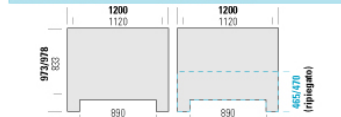

1318 F

forato

Dimensioni esterne (mm)	con piedi	1200x1100x800
	con traverse	1200x1100x805
Dimensioni interne (mm)		1120x1020x660
Alt. ripiegato (mm)	con piedi 293	con traverse 298
Capacità (litri)	805	Portata unitaria (Kg)** 800 ^m
Peso (Kg)*	4 piedi 44.5	Portata dinamica 2+1 (Kg)** 2000
	2 traverse 48.5	Portata statica (Kg)** 7000
	3 traverse 52	Pezzi impilabili n.** 8/9
Colore standard	verde / base nera	

1328 F

forato

Dimensioni esterne (mm)	con piedi	1200x1200x800
	con traverse	1200x1200x805
Dimensioni interne (mm)		1120x1120x660
Alt. ripiegato (mm)	con piedi 293	con traverse 298
Capacità (litri)	880	Portata unitaria (Kg)** 850 ^m
Peso (Kg)*	4 piedi 47	Portata dinamica 2+1 (Kg)** 2000
	2 traverse 50.5	Portata statica (Kg)** 7000
	3 traverse 54	Pezzi impilabili n.** 8/9
Colore standard	verde / base nera	

1329 F

forato

Dimensioni esterne (mm)	con piedi	1200x1200x973
	con traverse	1200x1200x978
Dimensioni interne (mm)		1120x1120x833
Alt. ripiegato (mm)	con piedi 465	con traverse 470
Capacità (litri)	1080	Portata unitaria (Kg)** 950 ^m
Peso (Kg)*	4 piedi 57	Portata dinamica 2+1 (Kg)** 2350
	2 traverse 59.5	Portata statica (Kg)** 7000
	3 traverse 63	Pezzi impilabili n.** 7/8
Colore standard	verde / base nera	