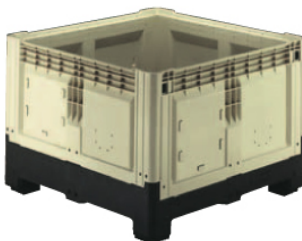

1309 C

chiuso

Dimensioni esterne (mm)	con piedi	1200x1000x973
	con traverse	1200x1000x978
Dimensioni interne (mm)		1120x920x833
Alt. ripiegato (mm)	con piedi	465
	con traverse	470
Capacità (litri)		905
Portata unitaria (Kg)**		850 ¹⁰⁾
Peso (Kg)*	4 piedi	52
	2 traverse	56
	3 traverse	59.5
Portata dinamica 2+1 (Kg)**		2100
Portata statica (Kg)**		7000
Pezzi impilabili n.**		8/9
Colore standard		avorio / base nera

1328 C

chiuso

Dimensioni esterne (mm)	con piedi	1200x1200x800
	con traverse	1200x1200x805
Dimensioni interne (mm)		1120x1120x660
Alt. ripiegato (mm)	con piedi	293
	con traverse	298
Capacità (litri)		880
Portata unitaria (Kg)**		850 ¹⁰⁾
Peso (Kg)*	4 piedi	49
	2 traverse	52
	3 traverse	55
Portata dinamica 2+1 (Kg)**		2000
Portata statica (Kg)**		7000
Pezzi impilabili n.**		8/9
Colore standard		avorio / base nera