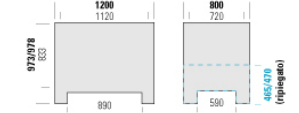

1388 C

chiuso

Dimensioni esterne (mm)	con piedi	1200x800x800
	con traverse	1200x800x805
Dimensioni interne (mm)		1120x720x660
Alt. ripiegato (mm)	con piedi	293
	con traverse	298
Capacità (litri)		565
Portata unitaria (Kg)**		650 ¹⁰⁾
Peso (Kg)*	4 piedi	39
	2 traverse	41
	3 traverse	44
Portata dinamica 2+1 (Kg)**		1625
Portata statica (Kg)**		7000
Pezzi impilabili n.**		10/11
Colore standard		avorio / base nera

1389 C

chiuso

Dimensioni esterne (mm)	con piedi	1200x800x973
	con traverse	1200x800x978
Dimensioni interne (mm)		1120x720x833
Alt. ripiegato (mm)	con piedi	465
	con traverse	470
Capacità (litri)		695
Portata unitaria (Kg)**		750 ¹⁰⁾
Peso (Kg)*	4 piedi	46
	2 traverse	48.5
	3 traverse	52
Portata dinamica 2+1 (Kg)**		1850
Portata statica (Kg)**		7000
Pezzi impilabili n.**		9/10
Colore standard		avorio / base nera

1318 F

forato

Dimensioni esterne (mm)	con piedi	1200x1100x800
	con traverse	1200x1100x805
Dimensioni interne (mm)		1120x1020x660
Alt. ripiegato (mm)	con piedi 293	con traverse 298
Capacità (litri)	805	Portata unitaria (Kg)** 800 ^m
Peso (Kg)*	4 piedi 44.5	Portata dinamica 2+1 (Kg)** 2000
	2 traverse 48.5	Portata statica (Kg)** 7000
	3 traverse 52	Pezzi impilabili n.** 8/9
Colore standard	verde / base nera	