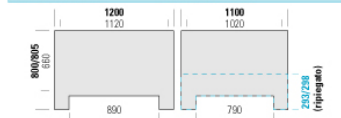

1308 F

forato

Dimensioni esterne (mm)	con piedi	1200x1000x800
	con traverse	1200x1000x805
Dimensioni interne (mm)		1120x920x660
Alt. ripiegato (mm)	con piedi 293	con traverse 298
Capacità (litri)	720	Portata unitaria (Kg)** 750 ^m
Peso (Kg)*	4 piedi 43	Portata dinamica 2+1 (Kg)** 1850
	2 traverse 46	Portata statica (Kg)** 7000
	3 traverse 49.5	Pezzi impilabili n.** 9/10
Colore standard	verde / base nera	

1309 F

forato

Dimensioni esterne (mm)	con piedi	1200x1000x973
	con traverse	1200x1000x978
Dimensioni interne (mm)		1120x920x833
Alt. ripiegato (mm)	con piedi 465	con traverse 470
Capacità (litri)	905	Portata unitaria (Kg)** 850 ^m
Peso (Kg)*	4 piedi 51	Portata dinamica 2+1 (Kg)** 2100
	2 traverse 55	Portata statica (Kg)** 7000
	3 traverse 58.5	Pezzi impilabili n.** 8/9
Colore standard	verde / base nera	

1318 F

forato

Dimensioni esterne (mm)	con piedi	1200x1100x800
	con traverse	1200x1100x805
Dimensioni interne (mm)		1120x1020x660
Alt. ripiegato (mm)	con piedi 293	con traverse 298
Capacità (litri)	805	Portata unitaria (Kg)** 800 ^m
Peso (Kg)*	4 piedi 44.5	Portata dinamica 2+1 (Kg)** 2000
	2 traverse 48.5	Portata statica (Kg)** 7000
	3 traverse 52	Pezzi impilabili n.** 8/9
Colore standard	verde / base nera	

1328 F

forato

Dimensioni esterne (mm)	con piedi	1200x1200x800
	con traverse	1200x1200x805
Dimensioni interne (mm)		1120x1120x660
Alt. ripiegato (mm)	con piedi 293	con traverse 298
Capacità (litri)	880	Portata unitaria (Kg)** 850 ^m
Peso (Kg)*	4 piedi 47	Portata dinamica 2+1 (Kg)** 2000
	2 traverse 50.5	Portata statica (Kg)** 7000
	3 traverse 54	Pezzi impilabili n.** 8/9
Colore standard	verde / base nera	