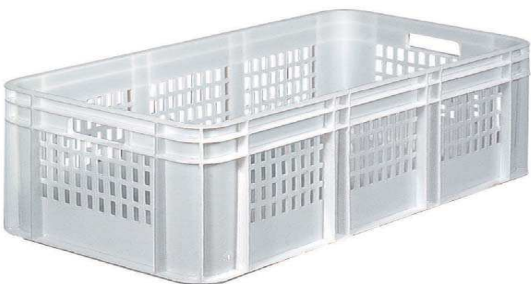

cm 75x44,5x40h - Lt.100: solo BI

Cassetta sovrapponibile Fish con fori

Codice 1915/HD

Dimensioni:

cm 54x35x11 h - Lt 15

Colore: NEUTRO

Cassetta Transport sovrapponibile

Codice 1875/M

Dimensioni:

cm 65x43x6,5 h - Lt 14

cm 65x43x8,5 h - Lt 19

cm 65x43x11,5 h - Lt 26

cm 65x43x16,5 h - Lt 34

cm 65x43x20,5 h - Lt 42

Colore: BIANCO

Accessori disponibili:

art. 9190/M Coperchio

art. 1875P/G Griglia

Cassetta Range Staking

Codice AC8F/HD

Fondo chiuso e costolato

Dimensioni:

cm 780X380X330

Capacita' : Lt. 80

Cesta rettangolare forata

Codice 2200/HD-2200/P

Dimensioni:

cm 50x34x30 h - kg 35
cm 53x36x34 h - kg 45
cm 63x45x35 h - kg 60
cm 70x45x40 h - kg 80
cm 80x52x40,5 h - kg 100

Colore:

NEUTRO

Contenitore rettangolare Diamant