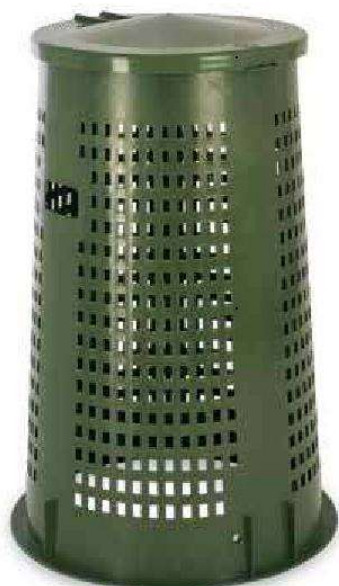

contenitori per rifiuti - waste bins

Contenitori per la raccolta differenziata dei rifiuti
Recycling bins for separate waste collection

● **9210/M**
Coperchio con reggisacco trespolo "ZEFFIRO"
Lid with bag-holder "ZEFFIRO"

• cm ø 55

● **8375/HD**
Fondo trespolo "ZEFFIRO"
"ZEFFIRO" body perforated garbage-bin

• cm ø 55x78 h Lt. 110

● **9220/M**
Coperchio con reggisacco trespolo "EKÒ"
Lid with bag-holder "EKÒ"

• cm ø 55

● **8390/HD**
Fondo trespolo "EKÒ"
"EKÒ" body perforated garbage-bin

• cm ø 55x78 h Lt. 110

● **9375**
Pedale per trespolo ZEFFIRO/EKÒ
Pedal for perforated garbage-bin ZEFFIRO/EKÒ

contenitori per rifiuti

8360/M

Trespolo "RUFF" con coperchio e reggisacco
"RUFF" perforated garbage-bin with lid and bag-holder

• cm ø 52,5x87 h Lt. 110 
• ø sup. 38,5

8360M/N

Trespolo "RUFF" bicolor con coperchio e reggisacco
"RUFF" bicolor perforated garbage-bin with lid and bag-holder

• cm ø 52,5x87 h Lt. 110 
• ø sup. 38,5

9350