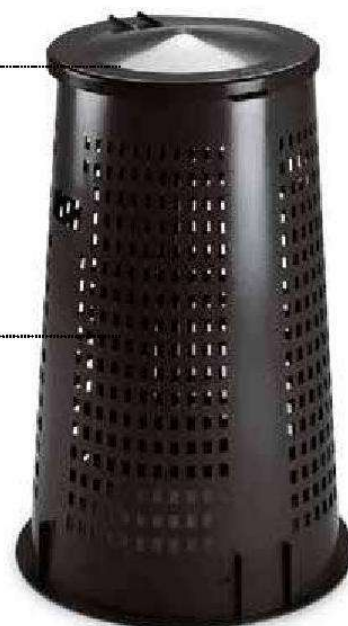

contenitori per rifiuti - waste bins

Contenitori per la raccolta differenziata dei rifiuti
Recycling bins for separate waste collection

● **9210/M**
Coperchio con reggisacco trespolo "ZEFFIRO"
Lid with bag-holder "ZEFFIRO"

• cm ø 55

● **8375/HD**
Fondo trespolo "ZEFFIRO"
"ZEFFIRO" body perforated garbage-bin

• cm ø 55x78 h Lt. 110

● **9220/M**
Coperchio con reggisacco trespolo "EKÒ"
Lid with bag-holder "EKÒ"

• cm ø 55

● **8390/HD**
Fondo trespolo "EKÒ"
"EKÒ" body perforated garbage-bin

• cm ø 55x78 h Lt. 110

● **9375**
Pedale per trespolo ZEFFIRO/EKÒ
Pedal for perforated garbage-bin ZEFFIRO/EKÒ

contenitori per rifiuti

8360/M

Trespolo "RUFF" con coperchio e reggisacco
"RUFF" perforated garbage-bin with lid and bag-holder

• cm ø 52,5x87 h Lt. 110 
• ø sup. 38,5

8360M/N

Trespolo "RUFF" bicolor con coperchio e reggisacco
"RUFF" bicolor perforated garbage-bin with lid and bag-holder

• cm ø 52,5x87 h Lt. 110 
• ø sup. 38,5

9350