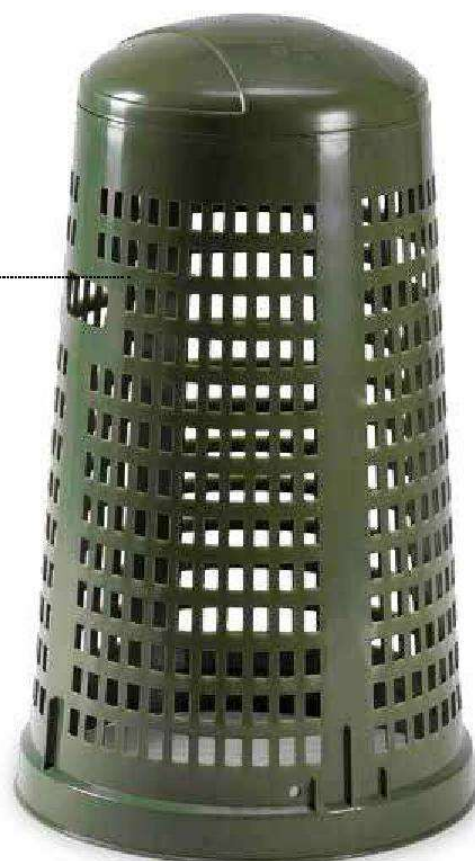

contenitori per rifiuti - waste bins

Contenitori per la raccolta differenziata dei rifiuti
Recycling bins for separate waste collection

● **9210/M**
Coperchio con reggisacco trespolo "ZEFFIRO"
Lid with bag-holder "ZEFFIRO"

• cm ø 55

● **8375/HD**
Fondo trespolo "ZEFFIRO"
"ZEFFIRO" body perforated garbage-bin

• cm ø 55x78 h Lt. 110

● **9220/M**
Coperchio con reggisacco trespolo "EKÒ"
Lid with bag-holder "EKÒ"

• cm ø 55

● **8390/HD**
Fondo trespolo "EKÒ"
"EKÒ" body perforated garbage-bin

• cm ø 55x78 h Lt. 110

● **9375**
Pedale per trespolo ZEFFIRO/EKÒ
Pedal for perforated garbage-bin ZEFFIRO/EKÒ

contenitori per rifiuti

8360/M

Trespolo "RUFF" con coperchio e reggisacco
"RUFF" perforated garbage-bin with lid and bag-holder

• cm ø 52,5x87 h Lt. 110 
• ø sup. 38,5

8360M/N

Trespolo "RUFF" bicolor con coperchio e reggisacco
"RUFF" bicolor perforated garbage-bin with lid and bag-holder

• cm ø 52,5x87 h Lt. 110 
• ø sup. 38,5

9350