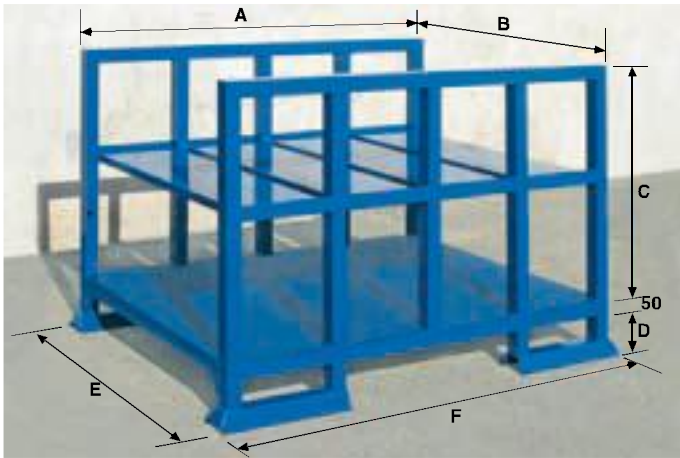

SLITTA IN PIATTO, LATO LUNGO
FLAT STEEL SKID, LONG SIDE

PALLET PORTA STOFFE

FABRICS CARRYING PALLETS

MODELLO MODEL	DIMENSIONI . DIMENSIONS					PORTATA kg CAPACITY kg
	A	B	C	D	E	
SP 149	1500	800	800	120	60	1000
SP 151	1500	1000	800	120	60	1000

DISPONIBILI CON PARETI LISCE
O GRECATE
AVAILABLE WITH PLAIN
OR RIBBED SIDES

SOVRAPPONIBILI
STACKABLE

**SENZA BAVE
INTERNE**
**INNER SMOOTH
SURFACE**

PALLET PORTA STOFFE

FABRICS CARRYING PALLETS

PALLETS PORTASTOFFE A RIPIANI INTERNI ASPORTABILI
CLOTH CARRYING PALLETS WITH REMOVABLE INSIDE SHELVES

MODELLO MODEL	DIMENSIONI . DIMENSIONS						PORTATA kg CAPACITY kg
	A	B	C	D	E	F	
SP 16087	1500	1000	800	130	1070	1565	1000

SOVRAPPONIBILI
STACKABLE

MASSIMA PRATICITA
HIGHLY PRACTICAL

ACCESSORIO SALVAPIEDE
FOOT GUARD ACCESSORY