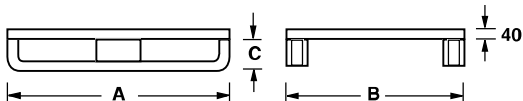

A DOPPIO FONDO REVERSIBILE
WITH DOUBLE REVERSIBLE BOTTOM

PEDANE METALLICHE

METAL BOARDS

MODELLO MODEL	DIMENSIONI . DIMENSIONS			PORTATA kg CAPACITY kg
	A	B	C	
SPN 060	1000	800	120	1000
SPN 062	1200	800	120	1000
SPN 068	1200	1000	120	1000

BASE IN LAMIERA PRESSOPIEGATA
PRESS FORMED SHEET METAL BASE

CON 2 SLITTE
WITH 2 SKIDS

MODELLO MODEL	DIMENSIONI . DIMENSIONS			PORTATA kg CAPACITY kg
	A	B	C	
SPN 061	1000	800	120	1500
SPN 063	1200	800	120	1500
SPN 069	1200	1000	120	1500

BASE IN LAMIERA PRESSOPIEGATA
PRESS FORMED SHEET METAL BASE

CON 3 SLITTE
WITH 3 SKIDS

MODELLO MODEL	DIMENSIONI . DIMENSIONS			PORTATA kg CAPACITY kg
	A	B	C	
SPN 070	1000	800	120	1000
SPN 071	1200	800	120	1000
SPN 072	1200	1000	120	1000

BASE IN LAMIERA PRESSOPIEGATA
PRESS FORMED SHEET METAL BASE

CON 2 SLITTE
FONDO IN LEGNO
WITH 2 SKIDS
WOODEN BOTTOM

BORDO PERIMETRALE
PERIMETER EDGE

PALLETS A MONTANTI LIBERI

PALLETS WITH FREE UPRIGHTS

MODELLO MODEL	DIMENSIONI . DIMENSIONS					PORTATA kg CAPACITY kg
	A	B	C	D	E	
SP 051	1000	800	580	120	40	1000
SP 180	1000	800	800	120	40	1000
SP 053	1200	800	580	120	40	1000
SP 181	1200	800	800	120	40	1000
SP 054	1200	1000	580	120	40	1000
SP 182	1200	1000	800	120	40	1000
SP 144	1500	800	580	120	40	1000