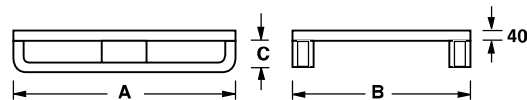

49

PEDANE METALLICHE

METAL BOARDS

MODELLO MODEL	DIMENSIONI . DIMENSIONS			PORTATA kg CAPACITY kg
	A	B	C	
SP 060	1000	800	120	1500
SP 062	1200	800	120	1500
SP 068	1200	1000	120	1500

CON 2 SLITTE
WITH 2 SKIDS

BASE CON TELAIO IN TUBOLARE
BASE WITH TUBULAR FRAME

MODELLO MODEL	DIMENSIONI . DIMENSIONS			PORTATA kg CAPACITY kg
	A	B	C	
SP 061	1000	800	120	2000
SP 063	1200	800	120	2000
SP 069	1200	1000	120	2000

CON 3 SLITTE
WITH 3 SKIDS

CON 2 SLITTE
FONDO IN LEGNO
WITH 2 SKIDS
WOODEN BOTTOM

BASE CON TELAIO IN TUBOLARE
BASE WITH TUBULAR FRAME

MODELLO MODEL	DIMENSIONI . DIMENSIONS			PORTATA kg CAPACITY kg
	A	B	C	
SP 073	1000	800	180	2000
SP 074	1200	800	180	2000
SP 075	1200	1000	180	2000