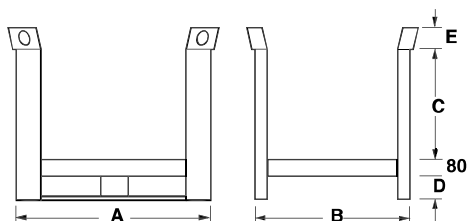

SLITTA LATO LUNGO
SKID LONG SIDE

PIEDE CON RINFORZO
FOOT WITH
REINFORCEMENT

PALLETS A MONTANTI LIBERI

PALLETS WITH FREE UPRIGHTS

MODELLO MODEL	DIMENSIONI . DIMENSIONS					PORTATA kg CAPACITY kg
	A	B	C	D	E	
SP 148	1280	850	830	105	120	1400

PIEDE A TAZZA
CUPPED FOOT

2 LATI CHIUSI
2 SIDES CLOSED

MODELLO MODEL	DIMENSIONI . DIMENSIONS					PORTATA kg CAPACITY kg
	A	B	C	D	E	
SP 049	1000	800	610	150	110	1500
SP 139	1200	800	610	150	110	1500
SP 140	1200	1000	610	150	110	1500

SLITTA LATO LUNGO
SKID LONG SIDE

MODELLO MODEL	DIMENSIONI . DIMENSIONS					PORTATA kg CAPACITY kg
	A	B	C	D	E	
SP 211	1000	800	610	110	90	2000
SP 212	1200	800	610	110	90	2000
SP 213	1200	1000	610	110	90	2000
SP 214	1500	800	610	110	90	2000
SP 215	1500	1000	610	110	90	2000