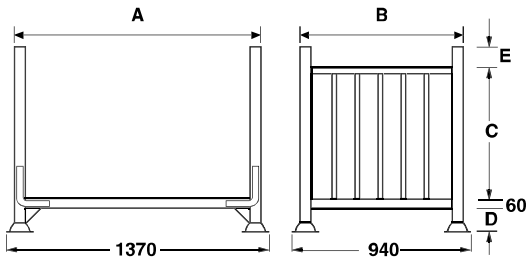

BASE IN LAMIERA PRESSOPIEGATA
PRESS FORMED SHEET METAL BASE

CON 2 SLITTE
FONDO IN LEGNO
WITH 2 SKIDS
WOODEN BOTTOM

BORDO PERIMETRALE
PERIMETER EDGE

PALLETS A MONTANTI LIBERI

PALLETS WITH FREE UPRIGHTS

MODELLO MODEL	DIMENSIONI . DIMENSIONS					PORTATA kg CAPACITY kg
	A	B	C	D	E	
SP 051	1000	800	580	120	40	1000
SP 180	1000	800	800	120	40	1000
SP 053	1200	800	580	120	40	1000
SP 181	1200	800	800	120	40	1000
SP 054	1200	1000	580	120	40	1000
SP 182	1200	1000	800	120	40	1000
SP 144	1500	800	580	120	40	1000

A RICHIESTA, VARIANTI AL PIEDE
ON REQUEST, VARIATIONS TO FEET

PIEDE CON TAZZA
ALLA BASE
FOOT WITH
CUPPED BASE

MODELLO MODEL	DIMENSIONI . DIMENSIONS					PORTATA kg CAPACITY kg
	A	B	C	D	E	
SP 052	1000	800	565	120	40	1000
SP 145	1200	800	565	120	40	1000
SP 146	1200	1000	565	120	40	1000
SP 147	1500	800	565	120	40	1000

FONDO IN LAMIERA CON SOPRA PIANO IN LEGNO ASPORTABILE
STEEL BOTTOM WITH REMOVABLE WOODEN SURFACE

MODELLO MODEL	DIMENSIONI . DIMENSIONS					PORTATA kg CAPACITY kg
	A	B	C	D	E	
SP 050	1000	800	600	120	60	1500
SP 184	1000	800	800	150	60	1500
SP 141	1200	800	600	150	60	1500
SP 185	1200	800	800	150	60	1500
SP 142	1200	1000	600	150	60	1500
SP 186	1200	1000	800	150	60	1500
SP 143	1500	800	600	150	60	1500
SP 183	1500	1000	600	150	60	1500

SLITTA LATO LUNGO
SKID LONG SIDE

PIEDE CON RINFORZO
FOOT WITH
REINFORCEMENT

PALLETS A MONTANTI LIBERI

PALLETS WITH FREE UPRIGHTS

MODELLO MODEL	DIMENSIONI . DIMENSIONS					PORTATA kg CAPACITY kg
	A	B	C	D	E	
SP 148	1280	850	830	105	120	1400