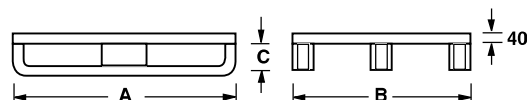

49

PEDANE METALLICHE

METAL BOARDS

MODELLO MODEL	DIMENSIONI . DIMENSIONS			PORTATA kg CAPACITY kg
	A	B	C	
SP 060	1000	800	120	1500
SP 062	1200	800	120	1500
SP 068	1200	1000	120	1500

CON 2 SLITTE
WITH 2 SKIDS

BASE CON TELAIO IN TUBOLARE
BASE WITH TUBULAR FRAME

MODELLO MODEL	DIMENSIONI . DIMENSIONS			PORTATA kg CAPACITY kg
	A	B	C	
SP 061	1000	800	120	2000
SP 063	1200	800	120	2000
SP 069	1200	1000	120	2000

CON 3 SLITTE
WITH 3 SKIDS

CON 2 SLITTE
FONDO IN LEGNO
WITH 2 SKIDS
WOODEN BOTTOM

BASE CON TELAIO IN TUBOLARE
BASE WITH TUBULAR FRAME

MODELLO MODEL	DIMENSIONI . DIMENSIONS			PORTATA kg CAPACITY kg
	A	B	C	
SP 073	1000	800	180	2000
SP 074	1200	800	180	2000
SP 075	1200	1000	180	2000