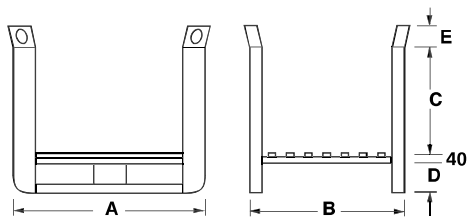

FONDO IN LAMIERA CON SOPRA PIANO IN LEGNO ASPORTABILE
STEEL BOTTOM WITH REMOVABLE WOODEN SURFACE

MODELLO MODEL	DIMENSIONI . DIMENSIONS					PORTATA kg CAPACITY kg
	A	B	C	D	E	
SP 050	1000	800	600	120	60	1500
SP 184	1000	800	800	150	60	1500
SP 141	1200	800	600	150	60	1500
SP 185	1200	800	800	150	60	1500
SP 142	1200	1000	600	150	60	1500
SP 186	1200	1000	800	150	60	1500
SP 143	1500	800	600	150	60	1500
SP 183	1500	1000	600	150	60	1500

SLITTA LATO LUNGO
SKID LONG SIDE

PIEDE CON RINFORZO
FOOT WITH
REINFORCEMENT

PALLETS A MONTANTI LIBERI

PALLETS WITH FREE UPRIGHTS

MODELLO MODEL	DIMENSIONI . DIMENSIONS					PORTATA kg CAPACITY kg
	A	B	C	D	E	
SP 148	1280	850	830	105	120	1400

PIEDE A TAZZA
CUPPED FOOT

2 LATI CHIUSI
2 SIDES CLOSED

MODELLO MODEL	DIMENSIONI . DIMENSIONS					PORTATA kg CAPACITY kg
	A	B	C	D	E	
SP 049	1000	800	610	150	110	1500
SP 139	1200	800	610	150	110	1500
SP 140	1200	1000	610	150	110	1500

SLITTA LATO LUNGO
SKID LONG SIDE

MODELLO MODEL	DIMENSIONI . DIMENSIONS					PORTATA kg CAPACITY kg
	A	B	C	D	E	
SP 211	1000	800	610	110	90	2000
SP 212	1200	800	610	110	90	2000
SP 213	1200	1000	610	110	90	2000
SP 214	1500	800	610	110	90	2000
SP 215	1500	1000	610	110	90	2000