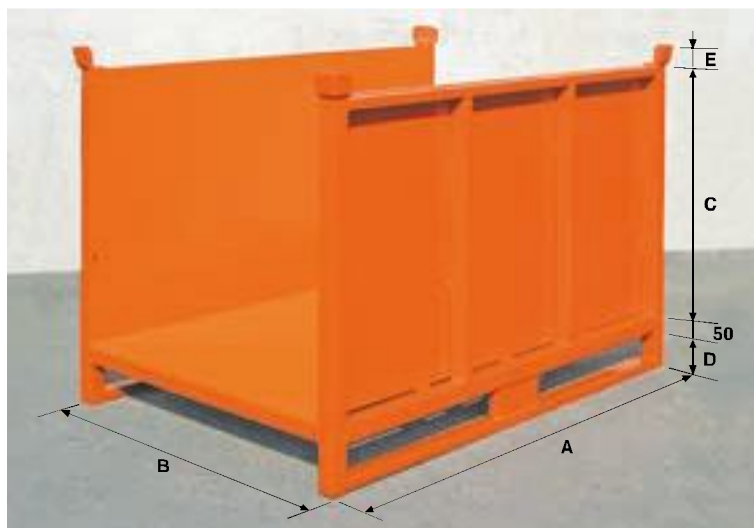

SLITTA LATO LUNGO
SKID LONG SIDE

MODELLO MODEL	DIMENSIONI . DIMENSIONS					PORTATA kg CAPACITY kg
	A	B	C	D	E	
SP 211	1000	800	610	110	90	2000
SP 212	1200	800	610	110	90	2000
SP 213	1200	1000	610	110	90	2000
SP 214	1500	800	610	110	90	2000
SP 215	1500	1000	610	110	90	2000

SLITTA IN PIATTO, LATO LUNGO
FLAT STEEL SKID, LONG SIDE

PALLET PORTA STOFFE

FABRICS CARRYING PALLETS

MODELLO MODEL	DIMENSIONI . DIMENSIONS					PORTATA kg CAPACITY kg
	A	B	C	D	E	
SP 149	1500	800	800	120	60	1000
SP 151	1500	1000	800	120	60	1000