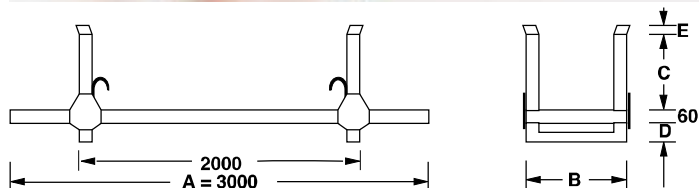

PALLET PORTA BARRE

BAR CARRIER

MODELLO MODEL	DIMENSIONI . DIMENSIONS					PORTATA kg CAPACITY kg
	A	B	C	D	E	
SP 056	3000	560	500	100	60	3000