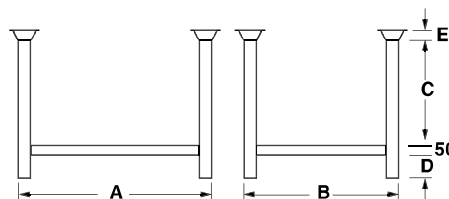

BASE IN LAMIERA PRESSOPIEGATA
PRESS FORMED SHEET METAL BASE

CON 3 SLITTE
WITH 3 SKIDS

MODELLO MODEL	DIMENSIONI . DIMENSIONS			PORTATA kg CAPACITY kg
	A	B	C	
SPN 070	1000	800	120	1000
SPN 071	1200	800	120	1000
SPN 072	1200	1000	120	1000

BASE IN LAMIERA PRESSOPIEGATA
PRESS FORMED SHEET METAL BASE

CON 2 SLITTE
FONDO IN LEGNO
WITH 2 SKIDS
WOODEN BOTTOM

BORDO PERIMETRALE
PERIMETER EDGE

PALLETS A MONTANTI LIBERI

PALLETS WITH FREE UPRIGHTS

MODELLO MODEL	DIMENSIONI . DIMENSIONS					PORTATA kg CAPACITY kg
	A	B	C	D	E	
SP 051	1000	800	580	120	40	1000
SP 180	1000	800	800	120	40	1000
SP 053	1200	800	580	120	40	1000
SP 181	1200	800	800	120	40	1000
SP 054	1200	1000	580	120	40	1000
SP 182	1200	1000	800	120	40	1000
SP 144	1500	800	580	120	40	1000

A RICHIESTA, VARIANTI AL PIEDE
ON REQUEST, VARIATIONS TO FEET

PIEDE CON TAZZA
ALLA BASE
FOOT WITH
CUPPED BASE

MODELLO MODEL	DIMENSIONI . DIMENSIONS					PORTATA kg CAPACITY kg
	A	B	C	D	E	
SP 052	1000	800	565	120	40	1000
SP 145	1200	800	565	120	40	1000
SP 146	1200	1000	565	120	40	1000
SP 147	1500	800	565	120	40	1000