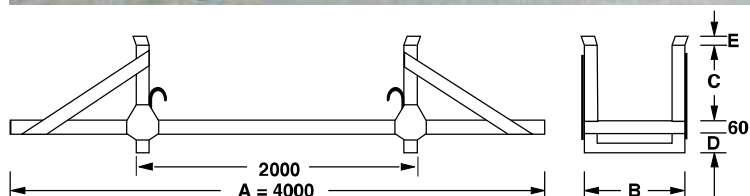

MODELLO MODEL	DIMENSIONI . DIMENSIONS					PORTATA kg CAPACITY kg
	A	B	C	D	E	
SP 056 L	4000	560	500	100	60	3000