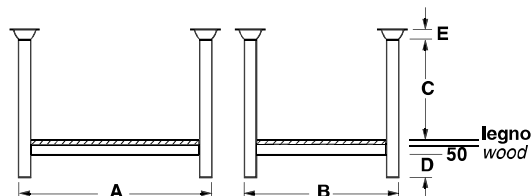

BASE IN LAMIERA PRESSOPIEGATA
PRESS FORMED SHEET METAL BASE

CON 3 SLITTE
WITH 3 SKIDS

MODELLO MODEL	DIMENSIONI . DIMENSIONS			PORTATA kg CAPACITY kg
	A	B	C	
SPN 070	1000	800	120	1000
SPN 071	1200	800	120	1000
SPN 072	1200	1000	120	1000

BASE IN LAMIERA PRESSOPIEGATA
PRESS FORMED SHEET METAL BASE

CON 2 SLITTE
FONDO IN LEGNO
WITH 2 SKIDS
WOODEN BOTTOM

BORDO PERIMETRALE
PERIMETER EDGE

PALLETS A MONTANTI LIBERI

PALLETS WITH FREE UPRIGHTS

MODELLO MODEL	DIMENSIONI . DIMENSIONS					PORTATA kg CAPACITY kg
	A	B	C	D	E	
SP 051	1000	800	580	120	40	1000
SP 180	1000	800	800	120	40	1000
SP 053	1200	800	580	120	40	1000
SP 181	1200	800	800	120	40	1000
SP 054	1200	1000	580	120	40	1000
SP 182	1200	1000	800	120	40	1000
SP 144	1500	800	580	120	40	1000

A RICHIESTA, VARIANTI AL PIEDE
ON REQUEST, VARIATIONS TO FEET

PIEDE CON TAZZA
ALLA BASE
FOOT WITH
CUPPED BASE

MODELLO MODEL	DIMENSIONI . DIMENSIONS					PORTATA kg CAPACITY kg
	A	B	C	D	E	
SP 052	1000	800	565	120	40	1000
SP 145	1200	800	565	120	40	1000
SP 146	1200	1000	565	120	40	1000
SP 147	1500	800	565	120	40	1000