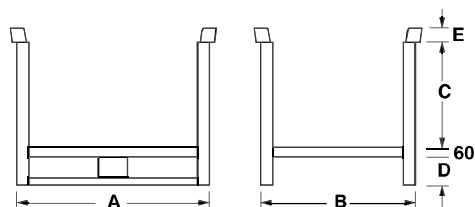

MODELLO MODEL	DIMENSIONI . DIMENSIONS					PORTATA kg CAPACITY kg
	A	B	C	D	E	
SP 050	1000	800	600	120	60	1500
SP 184	1000	800	800	150	60	1500
SP 141	1200	800	600	150	60	1500
SP 185	1200	800	800	150	60	1500
SP 142	1200	1000	600	150	60	1500
SP 186	1200	1000	800	150	60	1500
SP 143	1500	800	600	150	60	1500
SP 183	1500	1000	600	150	60	1500

SLITTA LATO LUNGO
SKID LONG SIDE

PIEDE CON RINFORZO
FOOT WITH
REINFORCEMENT