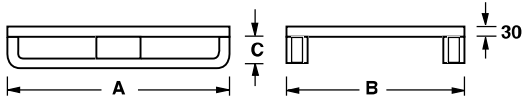

CON 2 SLITTE
FONDO IN LEGNO
WITH 2 SKIDS
WOODEN BOTTOM

BASE CON TELAIO IN TUBOLARE
BASE WITH TUBULAR FRAME

MODELLO MODEL	DIMENSIONI . DIMENSIONS			PORTATA kg CAPACITY kg
	A	B	C	
SP 073	1000	800	180	2000
SP 074	1200	800	180	2000
SP 075	1200	1000	180	2000

A DOPPIO FONDO REVERSIBILE
WITH DOUBLE REVERSIBLE BOTTOM

PEDANE METALLICHE

METAL BOARDS

MODELLO MODEL	DIMENSIONI . DIMENSIONS			PORTATA kg CAPACITY kg
	A	B	C	
SPN 060	1000	800	120	1000
SPN 062	1200	800	120	1000
SPN 068	1200	1000	120	1000

BASE IN LAMIERA PRESSOPIEGATA
PRESS FORMED SHEET METAL BASE

CON 2 SLITTE
WITH 2 SKIDS

MODELLO MODEL	DIMENSIONI . DIMENSIONS			PORTATA kg CAPACITY kg
	A	B	C	
SPN 061	1000	800	120	1500
SPN 063	1200	800	120	1500
SPN 069	1200	1000	120	1500