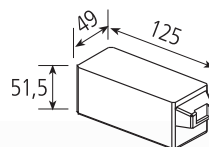

*cassetti trasparenti