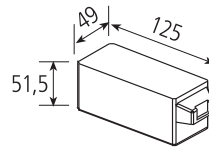

GB

Modular storage box for loose items.
Possibility to erect free standing wall units.
Made of shockproof polystyrene.

F

Blocs à tiroirs entièrement emboîtables
par des coulisses à queue d'aronde.
Caisse et tiroirs sont réalisés en polystyrène
antichoc.

D

Modulare Schubladenbox.
Gehäuse und Schubladen aus bruchfestem
Kunststoff.

E

Cajonera modular de plastica con funda
ensamblable y autoportante.
Fundas y cajones en polistireno antichoc.