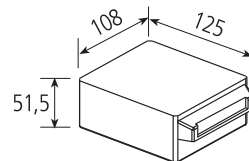

PUMA 204 PUMA 204/T*

composizione da 3 cassetti

Imballo da 12 pz.

COLORE:

corpo ● NERO

cassetti

● ● ● ● ● ●
VERDE GRIGIO ROSSO BLU GIALLO TRASPARENTE