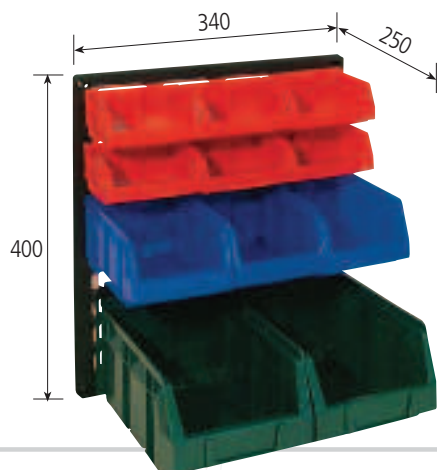

V/640-M

Pannello completo di:

-n. 6 Bull 1

-n.3 Bull 2

-n. 2 Bull 3

Imballo a richiesta

Package on demand
Emballage sur demande
Packung auf Wunsch
Embalaje a peticion

VERDE GRIGIO ROSSO BLU GIALLO