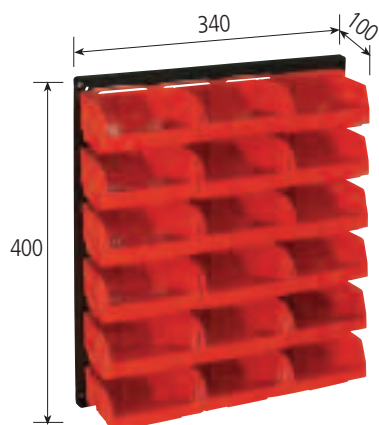

NERO

- I Pannello pensile in plastica per contenitori "BULL".
- GB Louvered wall mounted plastic panels for «BULL» plastic bins.
- F Panneau suspendu en plastique pour bacs «BULL».
- D Gelochtes Plastikpaneel zur Aufhängung an der Wand, für „BULL“ Kunststoff-Lagersichtkästen.
- E Panel plastico para cajas "BULL".