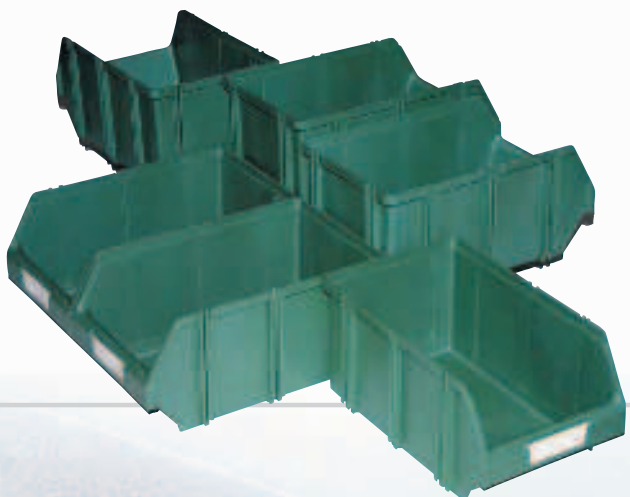

VERDE

SEPARATORI per BLOCK 5

Imballo a richiesta

Package on demand
Emballage sur demande
Packung auf Wunsch
Embalaje a peticion

NERO

Linea "Bull"

- Contenitori a bocca di lupo di struttura eccezionalmente robusta, sovrapponibilità facile e sicura, porta etichette integrato
- Prodotti con materiale plastico in grado di assicurare in ogni condizione climatica " da -40° a + 80°C" la massima resistenza agli urti, al carico, agli acidi, agli oli ed ai solventi
- Linea ergonomica con comoda impugnatura frontale e posteriore
- Fondo perfettamente piatto ed antisdrucchiolo
- Dotati di bordo di aggancio posteriore per l'impiego pensile su pannelli
- Colori brillanti ed accurato design

CONTENITORI

Linea "Bull"

BULL 1

Imballo da 50 pz.

Package of 50 pcs.
Emballage de 50 pcs.
Packung mit 50 St.
Embalaje 50 un.

- GB** Open fronted bins with very strong structure. Easily to be placed one upon another. Large front label holder. Made of plastic material for use from -40° to +80°C guaranteed against fracture and breakage. Resistant to acids, oils, solvents and detergents. Ergonomic line with comfortable handles for lifting. Base completely flat and anti-skid. Full length return to clip to louvred panels. Brilliant colours and detailed design.

BULL 2

Imballo da 48 pz.

Package of 48 pcs.
Emballage de 48 pcs.
Packung mit 48 St.
Embalaje 48 un.

- F** Bacs à bec très robustes, gerbable en piles, avec porte étiquette frontal. Fabriqués en matière plastique haute résistance chimique aux huiles, graisses sels, acides ou détergents. Résistance mécanique apte pour usage intensif et durable. Résistance thermique en utilisation statique de -40° a +80°C. Ergonomiques avec large poignée de préhension à l'avant et à l'arrière. Fond parfaitement plat et antidérapant. Rebord de gerbage avec plots de blocage. Bord à l'arrière pour l'accrochage. Coloris brillants et design agréable.