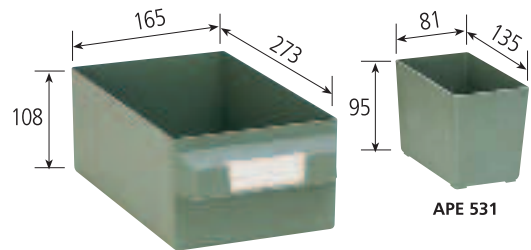

PUMA 208 PUMA 208/T*

composizione da 4 cassetti
attrezzabili con vaschette
APE 532 e APE 533

Imballo da 1 pz.

COLORE:

corpo ● NERO

cassetti

VERDE GRIGIO TRASPARENTE