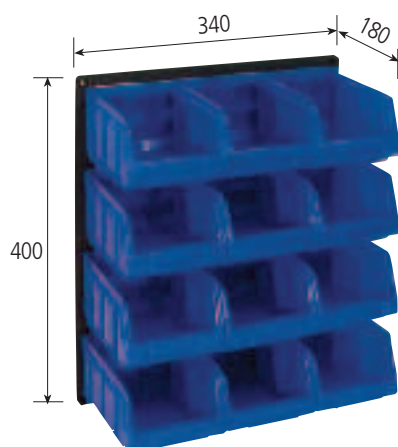

V/640-2

Pannello completo di:

-n. 12 Bull 2

Imballo a richiesta

Package on demand
Emballage sur demande
Packung auf Wunsch
Embalaje a peticion

VERDE GRIGIO ROSSO BLU GIALLO