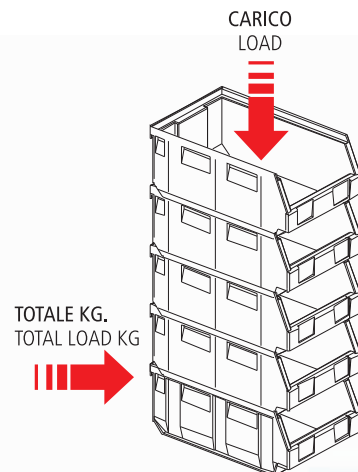

VERDE

CONTENITORI

Componibili **BULL 7**

Imballo da 4 pz.
 Package of 4 pcs.
 Emballage de 4 pcs.
 Packung mit 4 St.
 Embalaje 4 un.

* elemento di connessione orizzontale (solo per BULL 6 - 6/D - 7 - 7/D)

Componibili **BULL 7/D**

Imballo da 4 pz.
 Package of 4 pcs.
 Emballage de 4 pcs.
 Packung mit 4 St.
 Embalaje 4 un.

RESISTENZA AL CARICO PER IMPILAGGIO CONTENITORI serie BULL

LOAD CAPACITY LIMIT FOR STACKED BOXES

Tipo Item	Contenitori impilati Qty. of stacked boxes	Totale altezza mm. Total Height mm.	KG. Totali sul contenitore alla base Total load on the lowest box
BULL 3	9	1107	64
BULL 4	8	1312	105
BULL 5	7	1323	168
BULL 6	5	1250	120
BULL 7	4	1200	96