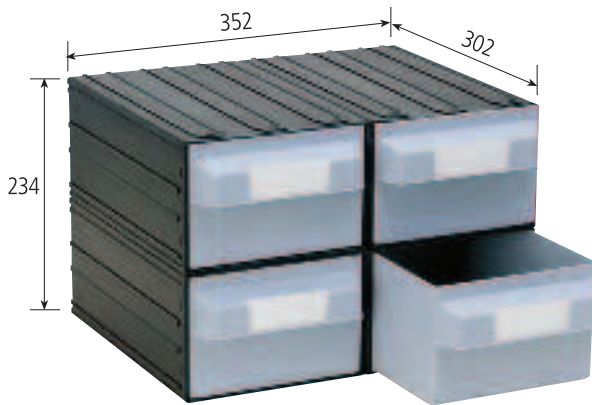

PUMA 207 PUMA 207/T*

composizione da 4 cassetti
attrezzabili con vaschette
APE 531

Imballo da 1 pz.

COLORE:

corpo ● NERO

cassetti

VERDE GRIGIO TRASPARENTE