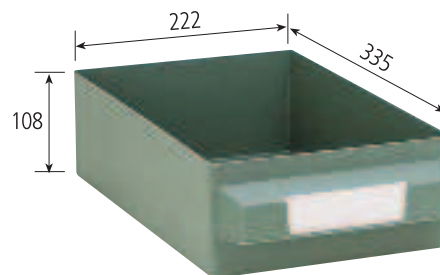

*cassetti trasparenti

vaschette APE 531 - 532 - 533
disponibili solo in colore verde