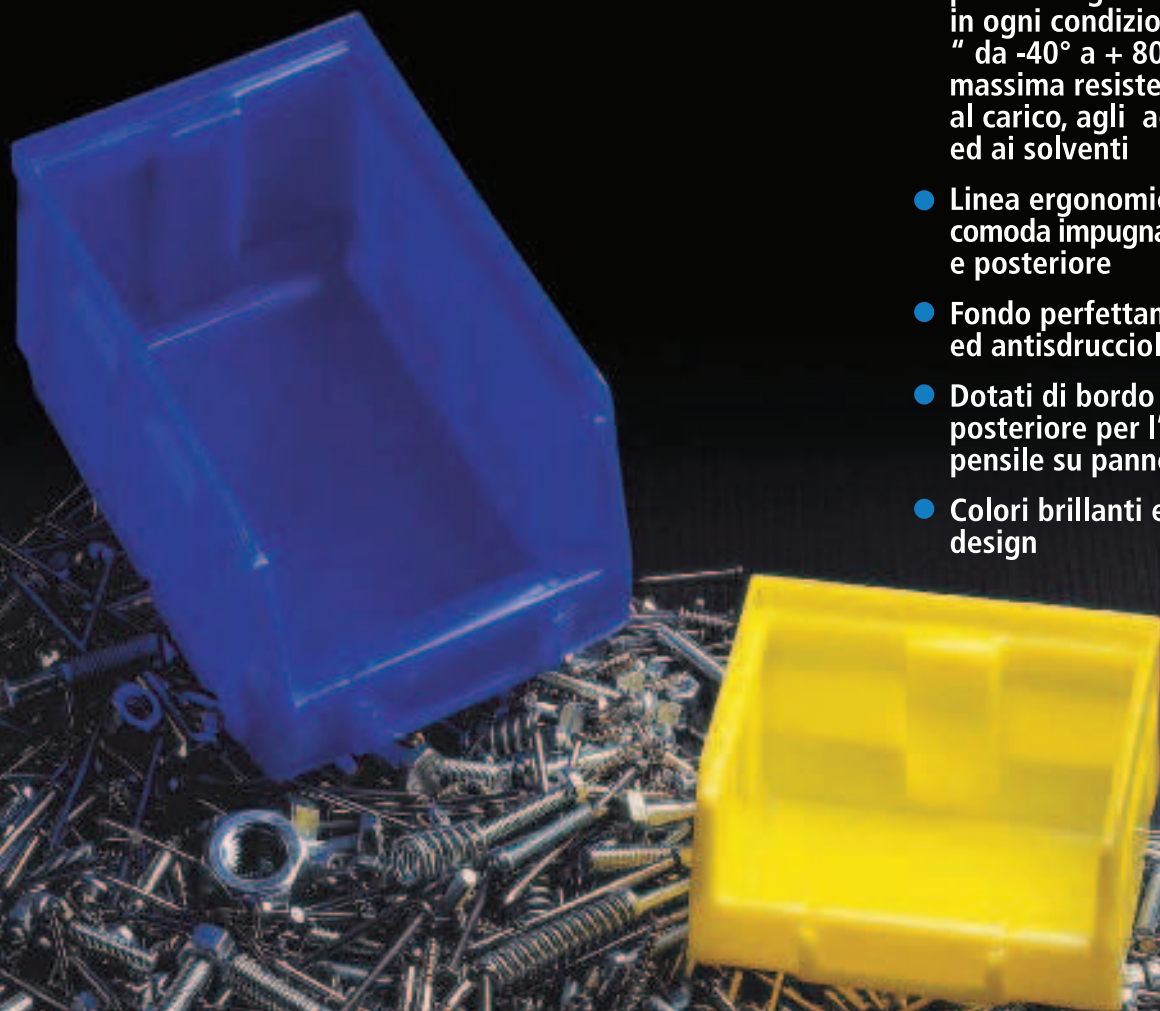

CONTENITORI

Linea "Block"

- GB** Bins made of PS SHOCKPROOF slotted together
- F** Bacs assemblables en PS ANTICHOQ
- D** Aufbaubare Behälter in bruchfestem PSAU - Kunststoff
- E** Contenedores superponibles y componibles de encaje en Poliestireno Antichoque

VERDE

SEPARATORI per BLOCK 5

Imballo a richiesta

Package on demand
Emballage sur demande
Packung auf Wunsch
Embalaje a peticion

NERO

Linea "Bull"

- Contenitori a bocca di lupo di struttura eccezionalmente robusta, sovrapponibilità facile e sicura, porta etichette integrato
- Prodotti con materiale plastico in grado di assicurare in ogni condizione climatica " da -40° a + 80°C" la massima resistenza agli urti, al carico, agli acidi, agli oli ed ai solventi
- Linea ergonomica con comoda impugnatura frontale e posteriore
- Fondo perfettamente piatto ed antisdrucchiolo
- Dotati di bordo di aggancio posteriore per l'impiego pensile su pannelli
- Colori brillanti ed accurato design

CONTENITORI

Linea "Bull"

BULL 1

Imballo da 50 pz.

Package of 50 pcs.
Emballage de 50 pcs.
Packung mit 50 St.
Embalaje 50 un.

- GB** Open fronted bins with very strong structure. Easily to be placed one upon another. Large front label holder. Made of plastic material for use from -40° to +80°C guaranteed against fracture and breakage. Resistant to acids, oils, solvents and detergents. Ergonomic line with comfortable handles for lifting. Base completely flat and anti-skid. Full length return to clip to louvred panels. Brilliant colours and detailed design.