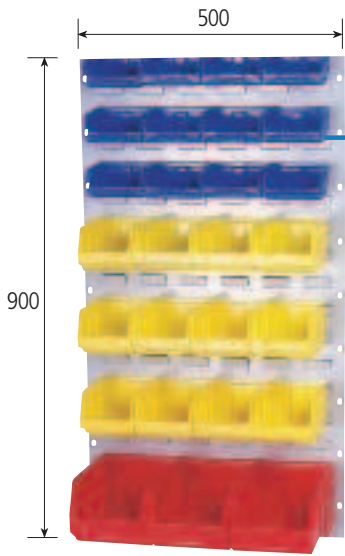

PANNELLI pensili

V/690

Pannello pensile

Imballo da 2 pz.

Package of 2 pcs.
Emballage de 2 pcs.
Packung mit 2 St.
Embalaje 2 un.

Esempio di pannello pensile completo di contenitori BULL