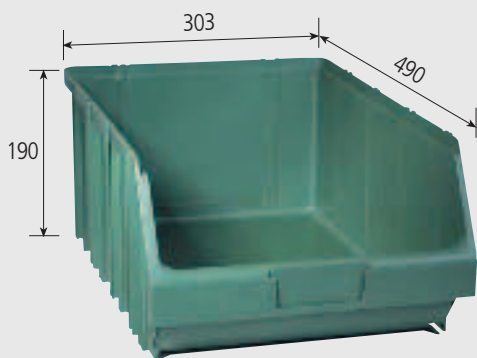

BLOCK 2

Imballo da 48 pz.

Package of 48 pcs.
Emballage de 48 pcs.
Packung mit 48 St.
Embalaje 48 un.

VERDE

BLOCK 3

Imballo da 38 pz.

Package of 38 pcs.
Emballage de 38 pcs.
Packung mit 38 St.
Embalaje 38 un.

VERDE

BLOCK 4

Imballo da 24 pz.

Package of 24 pcs.
Emballage de 24 pcs.
Packung mit 24 St.
Embalaje 24 un.

VERDE

BLOCK 5

Imballo da 12 pz.

Package of 12 pcs.
Emballage de 12 pcs.
Packung mit 12 St.
Embalaje 12 un.

VERDE

SEPARATORI per BLOCK 5

Imballo a richiesta

Package on demand
Emballage sur demande
Packung auf Wunsch
Embalaje a peticion

NERO

Linea "Bull"

- Contenitori a bocca di lupo di struttura eccezionalmente robusta, sovrapponibilità facile e sicura, porta etichette integrato
- Prodotti con materiale plastico in grado di assicurare in ogni condizione climatica " da -40° a + 80°C" la massima resistenza agli urti, al carico, agli acidi, agli oli ed ai solventi
- Linea ergonomica con comoda impugnatura frontale e posteriore
- Fondo perfettamente piatto ed antisdrucchiolo
- Dotati di bordo di aggancio posteriore per l'impiego pensile su pannelli
- Colori brillanti ed accurato design

CONTENITORI

Linea "Bull"

BULL 1

Imballo da 50 pz.

Package of 50 pcs.
Emballage de 50 pcs.
Packung mit 50 St.
Embalaje 50 un.

- GB** Open fronted bins with very strong structure. Easily to be placed one upon another. Large front label holder. Made of plastic material for use from -40° to +80°C guaranteed against fracture and breakage. Resistant to acids, oils, solvents and detergents. Ergonomic line with comfortable handles for lifting. Base completely flat and anti-skid. Full length return to clip to louvred panels. Brilliant colours and detailed design.