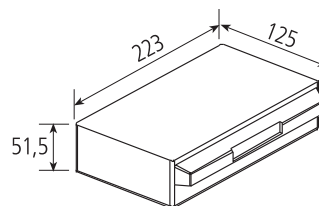

PUMA 205 PUMA 205/T* MISTA

composizione da 7 cassetti

Imballo da 12 pz.

COLORE:

corpo ● NERO

cassetti

● ● ● ● ● ● ●
VERDE GRIGIO ROSSO BLU GIALLO TRASPARENTE