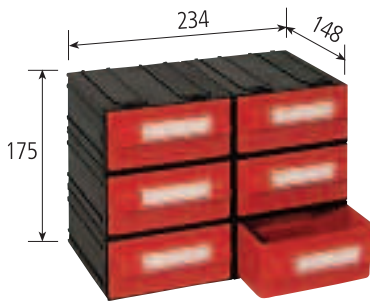

PUMA 203 PUMA 203/T*

composizione da 6 cassetti

Imballo da 12 pz.

COLORE:

corpo ● NERO

cassetti

● ● ● ● ● ●
VERDE GRIGIO ROSSO BLU GIALLO TRASPARENTE