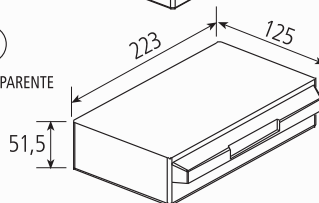

*cassetti trasparenti