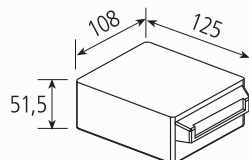

*cassetti trasparenti