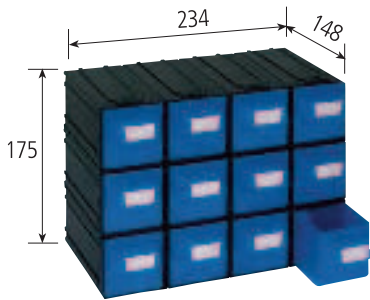

Linea "Puma"

PUMA 202 PUMA 202/T*

composizione da 12 cassetti

Imballo da 12 pz.

COLORE:

corpo ● NERO

cassetti

● ● ● ● ● ●
VERDE GRIGIO ROSSO BLU GIALLO TRASPARENTE

GB

Modular storage box for loose items.
Possibility to erect free standing wall units.
Made of shockproof polystyrene.

F

Blocs à tiroirs entièrement emboîtables
par des coulisses à queue d'aronde.
Caisse et tiroirs sont réalisés en polystyrène
antichoc.

D

Modulare Schubladenbox.
Gehäuse und Schubladen aus bruchfestem
Kunststoff.

E

Cajonera modular de plastica con funda
ensamblable y autoportante.
Fundas y cajones en polistireno antichoc.