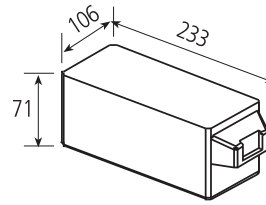

PUMA 207 PUMA 207/T*

composizione da 4 cassetti
attrezzabili con vaschette
APE 531

Imballo da 1 pz.

COLORE:

corpo ● NERO

cassetti

VERDE GRIGIO TRASPARENTE