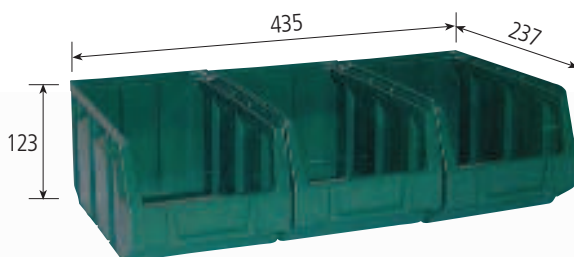

V/940-3

Astina completa di:

-n. 3 Bull 3

Imballo a richiesta

Package on demand
Emballage sur demande
Packung auf Wunsch
Embalaje a peticion

VERDE GRIGIO ROSSO BLU GIALLO

- I Set pensile in termoconfezione con astina e contenitori "BULL".
- GB Set of "BULL" plastic bins, shrink-wrapped, complete with hanging rod.
- F Set suspendu, emballé avec du film; le set est complet de bâtonnet plastique et de bacs «BULL».
- D Hängeset, bestehend aus Längsprofil und „BULL“ Kunststoff-Lagersichtkästen, in Schrumpffolie verpackt.
- E Set termoconfeccionado consistente con astina plastica y cajas "BULL".