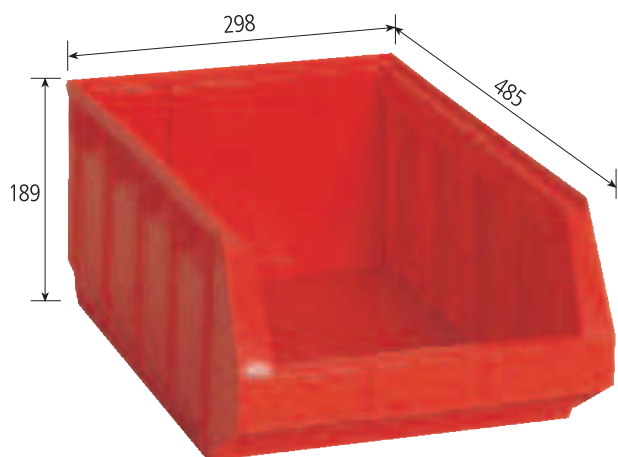

BULL 3

Imballo da 38 pz.

Package of 38 pcs.
Emballage de 38 pcs.
Packung mit 38 St.
Embalaje 38 un.

- D** Äußerst widerstandsfähige, leicht und sicher aufzubauende Stapelbehälter mit integriertem Etikethalter. Hochwertiger Kunststoff steht für maximale Schlagfestigkeit, Beladbarkeit, Säure-, Öl- und Lösungsmittelbeständigkeit unter allen klimatischen Bedingungen von -40° bis +80°. Ergonomisches Design mit bequemem und praktischem Griff an der Vorder- und Rückseite. Völlig ebener, rutschfester Boden. Die Rückwand ist zur Befestigung als Hängebehälter an den Rahmen gestaltet. Leuchtende Farben und perfekt gestaltetes Design.

BULL 4

Imballo da 24 pz.

Package of 24 pcs.
Emballage de 24 pcs.
Packung mit 24 St.
Embalaje 24 un.

- E** Cajas de plástico apilables con abertura frontal. Estructura particularmente robusta, porta etiqueta integrado. Fabricados en material plástico con grande resistencia termica desde -40° hasta +80°C y grande resistencia mecanica al impacto y cargamento. Permanencia inalterable frente a grasas, aceites, disolventes y acidos. Linea ergonomica con comoda empuñadura frontal y posterior. Base perfectamente plana y anti deslizable. Posibilidad de uso pensil con soportes metalicos. Colores brillantes y agradable design.

CONTENITORI

BULL 4/D

Attrezzabile con 1, 2 o 3 separatori mobili

Imballo da 8 pz.

Package of 8 pcs.

Emballage de 8 pcs.

Packung mit 8 St.

Embalaje 8 un.