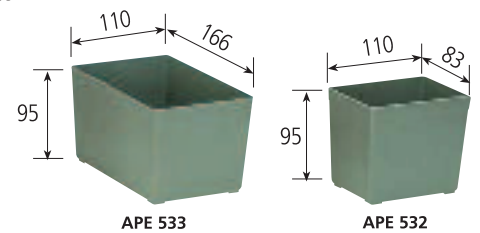

*cassetti trasparenti

vaschette APE 531 - 532 - 533
disponibili solo in colore verde