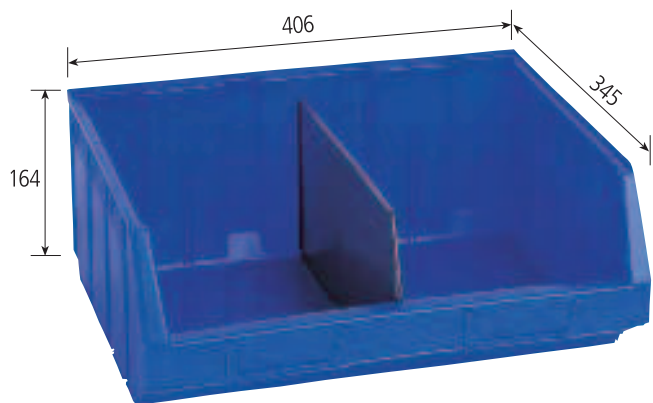

CONTENITORI

BULL 4/D

Attrezzabile con 1, 2 o 3 separatori mobili

Imballo da 8 pz.

Package of 8 pcs.

Emballage de 8 pcs.

Packung mit 8 St.

Embalaje 8 un.