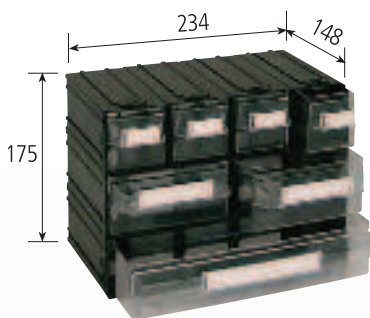

Linea "Puma"

PUMA 202 PUMA 202/T*

composizione da 12 cassetti

Imballo da 12 pz.

COLORE:

corpo ● NERO

cassetti

● ● ● ● ● ●
VERDE GRIGIO ROSSO BLU GIALLO TRASPARENTE

GB

Modular storage box for loose items.
Possibility to erect free standing wall units.
Made of shockproof polystyrene.

F

Blocs à tiroirs entièrement emboîtables
par des coulisses à queue d'aronde.
Caisse et tiroirs sont réalisés en polystyrène
antichoc.

D

Modulare Schubladenbox.
Gehäuse und Schubladen aus bruchfestem
Kunststoff.

E

Cajonera modular de plastica con funda
ensamblable y autoportante.
Fundas y cajones en polistireno antichoc.

PUMA 203 PUMA 203/T*

composizione da 6 cassetti

Imballo da 12 pz.

COLORE:

corpo ● NERO

cassetti

● ● ● ● ● ●
VERDE GRIGIO ROSSO BLU GIALLO TRASPARENTE

PUMA 204 PUMA 204/T*

composizione da 3 cassetti

Imballo da 12 pz.

COLORE:

corpo ● NERO

cassetti

● ● ● ● ● ●
VERDE GRIGIO ROSSO BLU GIALLO TRASPARENTE

PUMA 205 PUMA 205/T* MISTA

composizione da 7 cassetti

Imballo da 12 pz.

COLORE:

corpo ● NERO

cassetti

● ● ● ● ● ● ●
VERDE GRIGIO ROSSO BLU GIALLO TRASPARENTE

*cassetti trasparenti