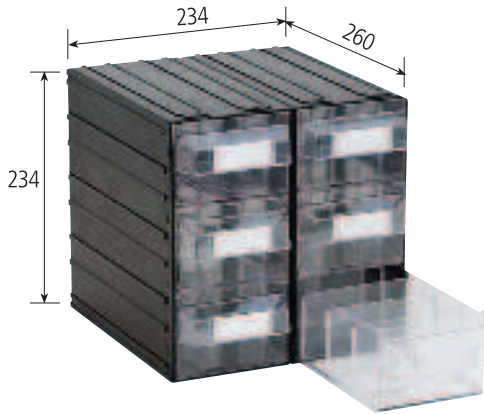

COLORE:

corpo ● NERO

cassetti

● ● ● ● ● ● ●
VERDE GRIGIO ROSSO BLU GIALLO TRASPARENTE

*cassetti trasparenti

PUMA 206 PUMA 206/T*

composizione da 6 cassetti
dotata di 12 separatori estraibili

Imballo da 1 pz.