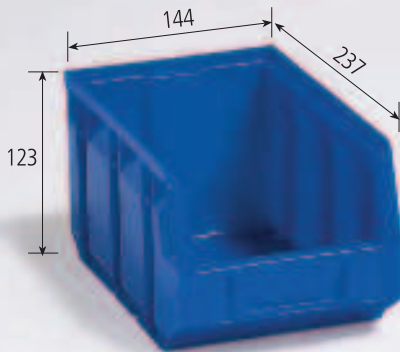

CONTENITORI

Linea "Bull"

BULL 1

Imballo da 50 pz.

Package of 50 pcs.
Emballage de 50 pcs.
Packung mit 50 St.
Embalaje 50 un.

- GB** Open fronted bins with very strong structure. Easily to be placed one upon another. Large front label holder. Made of plastic material for use from -40° to +80°C guaranteed against fracture and breakage. Resistant to acids, oils, solvents and detergents. Ergonomic line with comfortable handles for lifting. Base completely flat and anti-skid. Full length return to clip to louvred panels. Brilliant colours and detailed design.

BULL 2

Imballo da 48 pz.

Package of 48 pcs.
Emballage de 48 pcs.
Packung mit 48 St.
Embalaje 48 un.

- F** Bacs à bec très robustes, gerbable en piles, avec porte étiquette frontal. Fabriqués en matière plastique haute résistance chimique aux huiles, graisses sels, acides ou détergents. Résistance mécanique apte pour usage intensif et durable. Résistance thermique en utilisation statique de -40° a +80°C. Ergonomiques avec large poignée de préhension à l'avant et à l'arrière. Fond parfaitement plat et antidérapant. Rebord de gerbage avec plots de blocage. Bord à l'arrière pour l'accrochage. Coloris brillants et design agréable.

BULL 3

Imballo da 38 pz.

Package of 38 pcs.
Emballage de 38 pcs.
Packung mit 38 St.
Embalaje 38 un.

- D** Äußerst widerstandsfähige, leicht und sicher aufzubauende Stapelbehälter mit integriertem Etikethalter. Hochwertiger Kunststoff steht für maximale Schlagfestigkeit, Beladbarkeit, Säure-, Öl- und Lösungsmittelbeständigkeit unter allen klimatischen Bedingungen von -40° bis +80°. Ergonomisches Design mit bequemem und praktischem Griff an der Vorder- und Rückseite. Völlig ebener, rutschfester Boden. Die Rückwand ist zur Befestigung als Hängebehälter an den Rahmen gestaltet. Leuchtende Farben und perfekt gestaltetes Design.