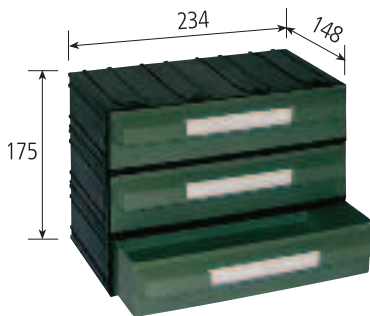

composizione da 6 cassetti

Imballo da 12 pz.

COLORE:

corpo ● NERO

cassetti

● ● ● ● ● ●
VERDE GRIGIO ROSSO BLU GIALLO TRASPARENTE

PUMA 204 PUMA 204/T*

composizione da 3 cassetti