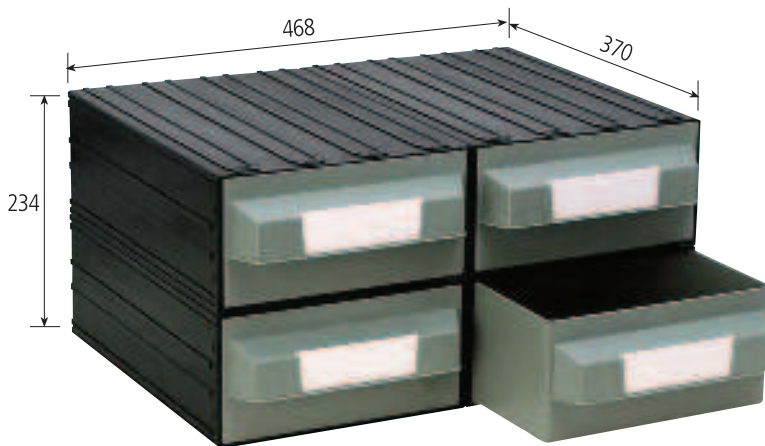

PUMA 208 PUMA 208/T*

composizione da 4 cassetti
attrezzabili con vaschette
APE 532 e APE 533

Imballo da 1 pz.

COLORE:

corpo ● NERO

cassetti

VERDE GRIGIO TRASPARENTE