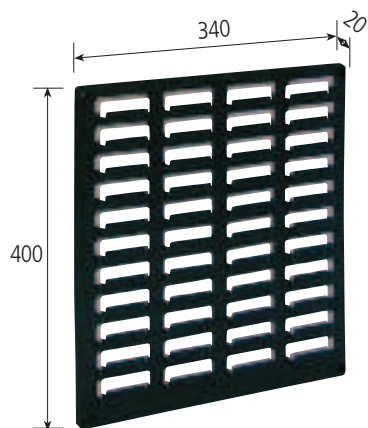

PANNELLI pensili

V/640

Pannello vuoto

Imballo a richiesta

Package on demand
Emballage sur demande
Packung auf Wunsch
Embalaje a peticion

NERO

- I Pannello pensile in plastica per contenitori "BULL".
- GB Louvered wall mounted plastic panels for «BULL» plastic bins.
- F Panneau suspendu en plastique pour bacs «BULL».
- D Gelochtes Plastikpaneel zur Aufhängung an der Wand, für „BULL“ Kunststoff-Lagersichtkästen.
- E Panel plastico para cajas "BULL".