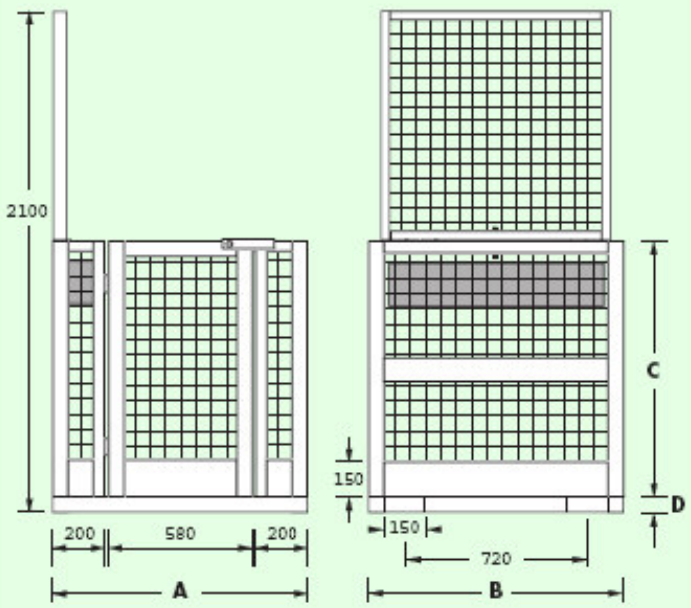

**Su richiesta disponibile  
 con pareti in lamiera**  
*Available on request with  
 walls in sheet metal*

**IL MASSIMO DELLA  
 PRATICITÀ CON IL MINIMO  
 INGOMBRO IN POSIZIONE  
 CHIUSA**

**Completamente ripiegato su se  
 stesso ha un'altezza pari ad 1/3  
 del contenitore aperto,  
 consentendo di ottimizzare gli  
 spazi in fase di magazzino  
 e trasporto.**

*PRACTICAL TO THE UTMOST  
 WITH MINIMUM BULK IN  
 CLOSED POSITION*

*Fully collapsed it has a height of  
 1/3 of an open container, making  
 it possible to optimize spaces in  
 the storage and handling phase.*

## Mesh container for overhead maintenance

OMOLOGATO

Vaschetta porta attrezzi  
Tool tray

Modello Model	Dimensioni • Dimensions				Portata kg Capacity kg
	A	B	C	D	
SR-163	1000	1000	1100	60	250