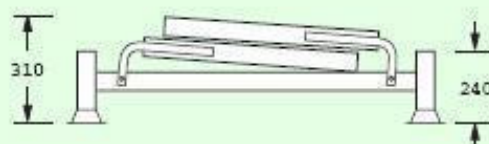

# Contenitori ripieghevoli sovrapponibili

Contenitori in rete ripieghevoli per pedane tipo "EUR"  
 Collapsible containers in mesh for EUR-type boards

Modello Model	Dimensioni • Dimensions					Portata kg Capacity kg
	A	B	C	D	E	
SR-156	1215	815	800	100	40	1000

2 lati chiusi • 2 sides closed

Modello Model	Dimensioni • Dimensions					Portata kg Capacity kg
	A	B	C	D	E	
SP-157	1200	800	800	150	50	800
SP-158	1200	1000	800	150	50	800

# Stackable collapsible containers

**Pareti in rete - Fondo in lamiera**  
*Walls in mesh - Bottom in sheet metal*

Modello Model	Dimensioni • Dimensions				Portata kg Capacity kg
	A	B	C	D	
SR-159	1000	800	650	100	800
SR-160	1200	800	650	100	800
SR-161	1200	1000	850	100	800
SR-162	1500	1000	1000	100	800