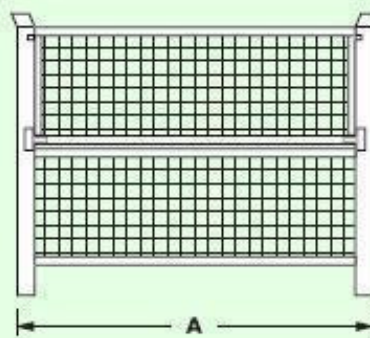

# Contenitori ripieghevoli sovrapponibili

Contenitori in rete ripieghevoli per pedane tipo "EUR"  
 Collapsible containers in mesh for EUR-type boards

Modello Model	Dimensioni • Dimensions					Portata kg Capacity kg
	A	B	C	D	E	
SR-156	1215	815	800	100	40	1000

2 lati chiusi • 2 sides closed

Modello Model	Dimensioni • Dimensions					Portata kg Capacity kg
	A	B	C	D	E	
SP-157	1200	800	800	150	50	800
SP-158	1200	1000	800	150	50	800

# Stackable collapsible containers

**Pareti in rete - Fondo in lamiera**  
*Walls in mesh - Bottom in sheet metal*

Modello Model	Dimensioni • Dimensions				Portata kg Capacity kg
	A	B	C	D	
SR-159	1000	800	650	100	800
SR-160	1200	800	650	100	800
SR-161	1200	1000	850	100	800
SR-162	1500	1000	1000	100	800

**Su richiesta disponibile  
 con pareti in lamiera**  
*Available on request with  
 walls in sheet metal*

**IL MASSIMO DELLA  
 PRATICITÀ CON IL MINIMO  
 INGOMBRO IN POSIZIONE  
 CHIUSA**

**Completamente ripiegato su se  
 stesso ha un'altezza pari ad 1/3  
 del contenitore aperto,  
 consentendo di ottimizzare gli  
 spazi in fase di magazzino  
 e trasporto.**