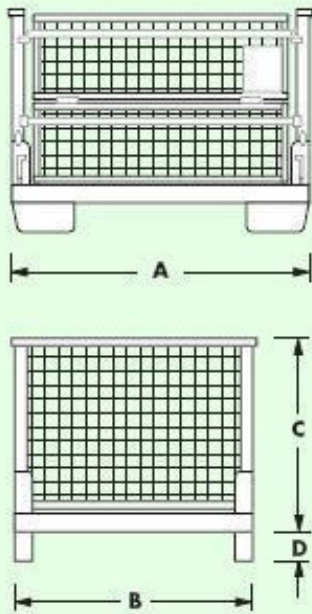

2 lati chiusi • 2 sides closed

Modello Model	Dimensioni • Dimensions					Portata kg Capacity kg
	A	B	C	D	E	
SP-157	1200	800	800	150	50	800
SP-158	1200	1000	800	150	50	800

# Stackable collapsible containers

**Pareti in rete - Fondo in lamiera**  
*Walls in mesh - Bottom in sheet metal*

Modello Model	Dimensioni • Dimensions				Portata kg Capacity kg
	A	B	C	D	
SR-159	1000	800	650	100	800
SR-160	1200	800	650	100	800
SR-161	1200	1000	850	100	800
SR-162	1500	1000	1000	100	800

**Su richiesta disponibile  
 con pareti in lamiera**  
*Available on request with  
 walls in sheet metal*

**IL MASSIMO DELLA  
 PRATICITÀ CON IL MINIMO  
 INGOMBRO IN POSIZIONE  
 CHIUSA**

**Completamente ripiegato su se  
 stesso ha un'altezza pari ad 1/3  
 del contenitore aperto,  
 consentendo di ottimizzare gli  
 spazi in fase di magazzino  
 e trasporto.**

*PRACTICAL TO THE UTMOST  
 WITH MINIMUM BULK IN  
 CLOSED POSITION*

*Fully collapsed it has a height of  
 1/3 of an open container, making  
 it possible to optimize spaces in  
 the storage and handling phase.*