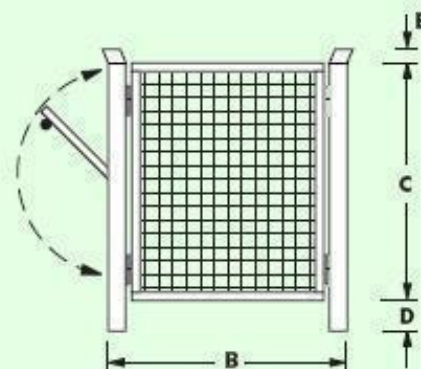

# Contenitori ripieghevoli sovrapponibili

Contenitori in rete ripieghevoli per pedane tipo "EUR"  
 Collapsible containers in mesh for EUR-type boards

Modello Model	Dimensioni • Dimensions					Portata kg Capacity kg
	A	B	C	D	E	
SR-156	1215	815	800	100	40	1000

2 lati chiusi • 2 sides closed

Modello Model	Dimensioni • Dimensions					Portata kg Capacity kg
	A	B	C	D	E	
SP-157	1200	800	800	150	50	800
SP-158	1200	1000	800	150	50	800

# Stackable collapsible containers

**Pareti in rete - Fondo in lamiera**  
*Walls in mesh - Bottom in sheet metal*

Modello Model	Dimensioni • Dimensions				Portata kg Capacity kg
	A	B	C	D	
SR-159	1000	800	650	100	800
SR-160	1200	800	650	100	800
SR-161	1200	1000	850	100	800
SR-162	1500	1000	1000	100	800

**Su richiesta disponibile  
 con pareti in lamiera**  
*Available on request with  
 walls in sheet metal*

**IL MASSIMO DELLA  
 PRATICITÀ CON IL MINIMO  
 INGOMBRO IN POSIZIONE  
 CHIUSA**

**Completamente ripiegato su se  
 stesso ha un'altezza pari ad 1/3  
 del contenitore aperto,  
 consentendo di ottimizzare gli  
 spazi in fase di magazzino  
 e trasporto.**