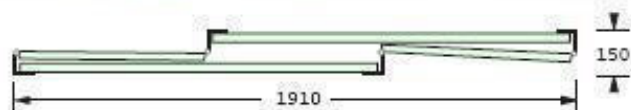

# Contenitori ripieghevoli sovrapponibili

Contenitori in rete ripieghevoli per pedane tipo "EUR"  
 Collapsible containers in mesh for EUR-type boards

Modello Model	Dimensioni • Dimensions					Portata kg Capacity kg
	A	B	C	D	E	
SR-156	1215	815	800	100	40	1000

2 lati chiusi • 2 sides closed

Modello Model	Dimensioni • Dimensions					Portata kg Capacity kg
	A	B	C	D	E	
SP-157	1200	800	800	150	50	800
SP-158	1200	1000	800	150	50	800

# Stackable collapsible containers

**Pareti in rete - Fondo in lamiera**  
*Walls in mesh - Bottom in sheet metal*

Modello Model	Dimensioni • Dimensions				Portata kg Capacity kg
	A	B	C	D	
SR-159	1000	800	650	100	800
SR-160	1200	800	650	100	800
SR-161	1200	1000	850	100	800
SR-162	1500	1000	1000	100	800

**Su richiesta disponibile  
 con pareti in lamiera**  
*Available on request with  
 walls in sheet metal*

**IL MASSIMO DELLA  
 PRATICITÀ CON IL MINIMO  
 INGOMBRO IN POSIZIONE  
 CHIUSA**

**Completamente ripiegato su se  
 stesso ha un'altezza pari ad 1/3  
 del contenitore aperto,  
 consentendo di ottimizzare gli  
 spazi in fase di magazzino  
 e trasporto.**