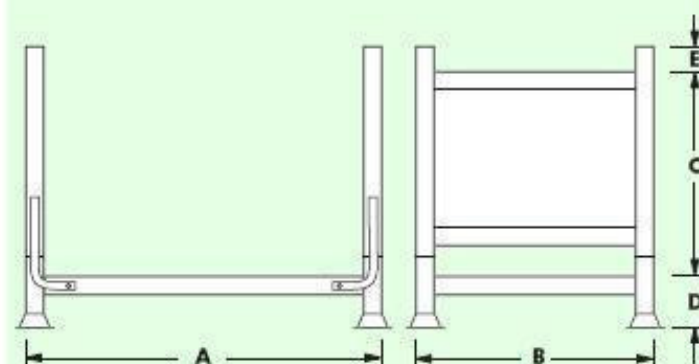

# Contenitori ripieghevoli sovrapponibili

Contenitori in rete ripieghevoli per pedane tipo "EUR"  
 Collapsible containers in mesh for EUR-type boards

Modello Model	Dimensioni • Dimensions					Portata kg Capacity kg
	A	B	C	D	E	
SR-156	1215	815	800	100	40	1000

2 lati chiusi • 2 sides closed

Modello Model	Dimensioni • Dimensions					Portata kg Capacity kg
	A	B	C	D	E	
SP-157	1200	800	800	150	50	800
SP-158	1200	1000	800	150	50	800

# Stackable collapsible containers

**Pareti in rete - Fondo in lamiera**  
*Walls in mesh - Bottom in sheet metal*

Modello Model	Dimensioni • Dimensions				Portata kg Capacity kg
	A	B	C	D	
SR-159	1000	800	650	100	800
SR-160	1200	800	650	100	800
SR-161	1200	1000	850	100	800
SR-162	1500	1000	1000	100	800

**Su richiesta disponibile  
 con pareti in lamiera**  
*Available on request with  
 walls in sheet metal*

**IL MASSIMO DELLA  
 PRATICITÀ CON IL MINIMO  
 INGOMBRO IN POSIZIONE  
 CHIUSA**

**Completamente ripiegato su se  
 stesso ha un'altezza pari ad 1/3  
 del contenitore aperto,  
 consentendo di ottimizzare gli  
 spazi in fase di magazzino  
 e trasporto.**