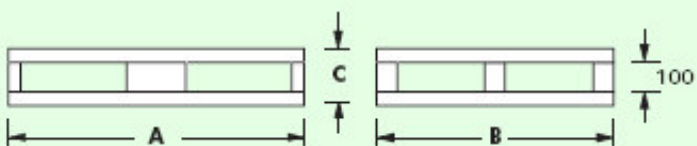

## Pedane metalliche • Metal boards

Con 2 slitte  
With 2 skids

Modello Model	Dimensioni • Dimensions			Portata kg Capacity kg
	A	B	C	
SP-060	1000	800	120	1000
SP-062	1200	800	120	1000
SP-068	1200	1000	120	1000

Con 3 slitte  
With 3 skids

Modello Model	Dimensioni • Dimensions			Portata kg Capacity kg
	A	B	C	
SP-061-A3	1000	800	120	1500
SP-063-A3	1200	800	120	1500
SP-069-A3	1200	1000	120	1500

Con 2 slitte - Fondo in legno  
With 2 skids - Wooden bottom

Modello Model	Dimensioni • Dimensions			Portata kg Capacity kg
	A	B	C	
SP-070-CL	1000	800	120	1000
SP-071-CL	1200	800	120	1000
SP-072-CL	1200	1000	120	1000

A doppio fondo  
With double bottom

Modello Model	Dimensioni • Dimensions			Portata kg Capacity kg
	A	B	C	
SP-073	1000	800	180	2000
SP-074	1200	800	180	2000
SP-075	1200	1000	180	2000