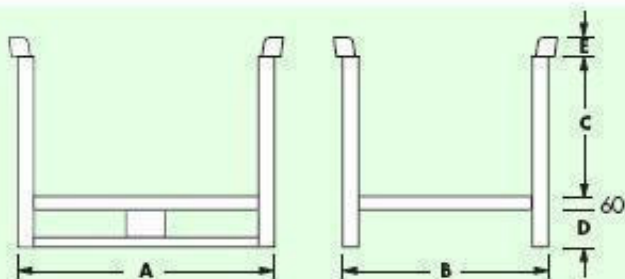

# Pallets a montanti liberi • Pallets with free uprights

Modello Model	Dimensioni • Dimensions					Portata kg Capacity kg
	A	B	C	D	E	
SP-049	1000	800	610	150	110	2000
SP-139	1200	800	610	150	110	2000
SP-140	1200	1000	610	150	110	2000

Modello Model	Dimensioni • Dimensions					Portata kg Capacity kg
	A	B	C	D	E	
SP-050	1000	800	600	150	60	1500
SP-141	1200	800	600	150	60	1500
SP-142	1200	1000	600	150	60	1500
SP-143	1500	800	600	150	60	1500

Modello Model	Dimensioni • Dimensions					Portata kg Capacity kg
	A	B	C	D	E	
SP-051	1000	800	600	120	40	1000
SP-053	1200	800	600	120	40	1000
SP-054	1200	1000	600	120	40	1000
SP-144	1500	800	600	120	40	1000

Piano in legno  
Wooden surface

Modello Model	Dimensioni • Dimensions					Portata kg Capacity kg
	A	B	C	D	E	
SP-052-CL	1000	800	585	120	40	1000
SP-145-CL	1200	800	585	120	40	1000
SP-146-CL	1200	1000	585	120	40	1000
SP-147-CL	1500	800	585	120	40	1000