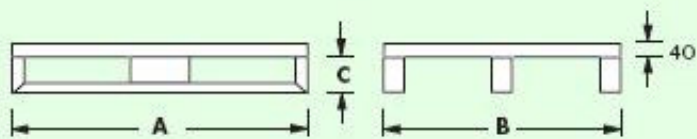

Modello Model	Dimensioni • Dimensions					Portata kg Capacity kg
	A	B	C	D	E	
SP-056	3000	560	500	100	60	3000
SP-056-L	4000	560	500	100	60	3000

## Pedane metalliche • Metal boards

Con 2 slitte  
With 2 skids

Modello Model	Dimensioni • Dimensions			Portata kg Capacity kg
	A	B	C	
SP-060	1000	800	120	1000
SP-062	1200	800	120	1000
SP-068	1200	1000	120	1000