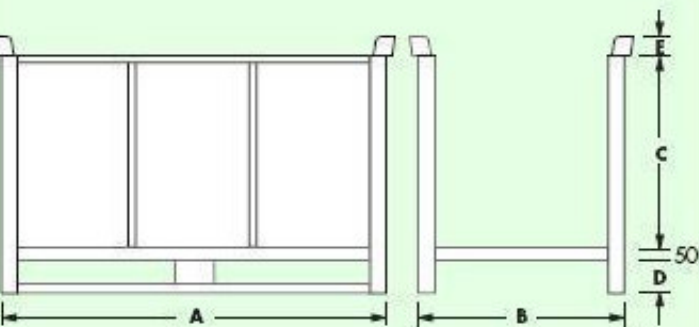

Modello Model	Dimensioni • Dimensions					Portata kg Capacity kg
	A	B	C	D	E	
SP-149	1500	800	800	120	60	1000
SP-151	1500	1000	800	120	60	1000