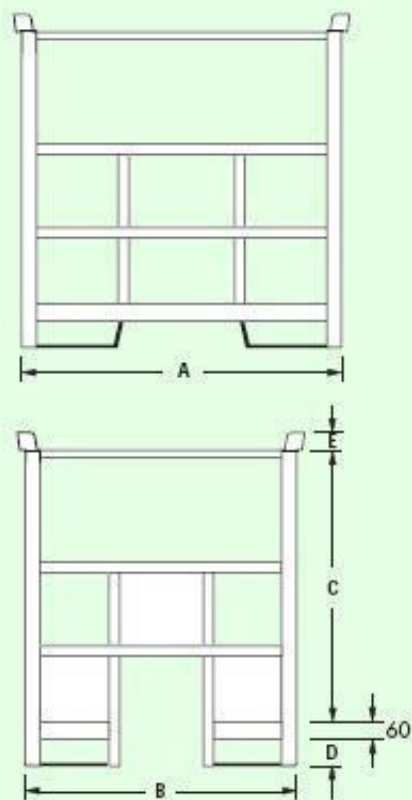

Contenitori porta cisterne da lt. 1000
1000 l. cistern containers

Modello Model	Dimensioni • Dimensions					Portata kg Capacity kg
	A	B	C	D	E	
SP-152	1225	1030	1100	100	60	1000