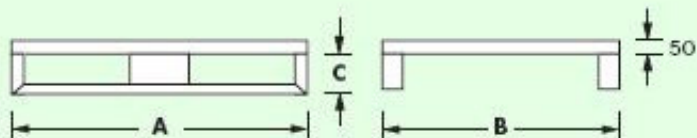

## Pedane metalliche • Metal boards

Con 2 slitte  
With 2 skids

Modello Model	Dimensioni • Dimensions			Portata kg Capacity kg
	A	B	C	
SP-060	1000	800	120	1000
SP-062	1200	800	120	1000
SP-068	1200	1000	120	1000

Con 3 slitte  
With 3 skids

Modello Model	Dimensioni • Dimensions			Portata kg Capacity kg
	A	B	C	
SP-061-A3	1000	800	120	1500
SP-063-A3	1200	800	120	1500
SP-069-A3	1200	1000	120	1500

Con 2 slitte - Fondo in legno  
With 2 skids - Wooden bottom