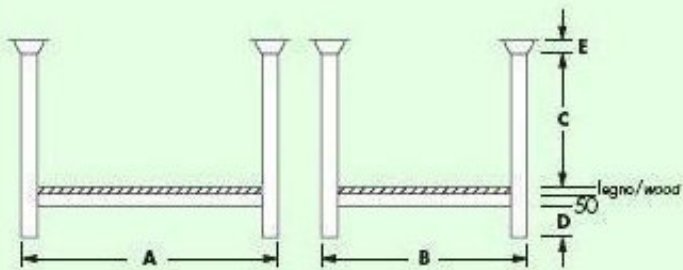

Modello Model	Dimensioni • Dimensions					Portata kg Capacity kg
	A	B	C	D	E	
SP-050	1000	800	600	150	60	1500
SP-141	1200	800	600	150	60	1500
SP-142	1200	1000	600	150	60	1500
SP-143	1500	800	600	150	60	1500

Modello Model	Dimensioni • Dimensions					Portata kg Capacity kg
	A	B	C	D	E	
SP-051	1000	800	600	120	40	1000
SP-053	1200	800	600	120	40	1000
SP-054	1200	1000	600	120	40	1000
SP-144	1500	800	600	120	40	1000

Piano in legno  
Wooden surface

Modello Model	Dimensioni • Dimensions					Portata kg Capacity kg
	A	B	C	D	E	
SP-052-CL	1000	800	585	120	40	1000
SP-145-CL	1200	800	585	120	40	1000
SP-146-CL	1200	1000	585	120	40	1000
SP-147-CL	1500	800	585	120	40	1000

Modello Model	Dimensioni • Dimensions			Portata kg Capacity kg
	A	B	C	
SP-070-CL	1000	800	120	1000
SP-071-CL	1200	800	120	1000
SP-072-CL	1200	1000	120	1000

A doppio fondo  
With double bottom

Modello Model	Dimensioni • Dimensions			Portata kg Capacity kg
	A	B	C	
SP-073	1000	800	180	2000
SP-074	1200	800	180	2000
SP-075	1200	1000	180	2000