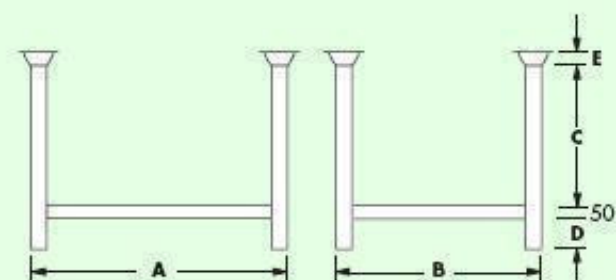

# Pallets a montanti liberi • Pallets with free uprights

Modello Model	Dimensioni • Dimensions					Portata kg Capacity kg
	A	B	C	D	E	
SP-049	1000	800	610	150	110	2000
SP-139	1200	800	610	150	110	2000
SP-140	1200	1000	610	150	110	2000

Modello Model	Dimensioni • Dimensions					Portata kg Capacity kg
	A	B	C	D	E	
SP-050	1000	800	600	150	60	1500
SP-141	1200	800	600	150	60	1500
SP-142	1200	1000	600	150	60	1500
SP-143	1500	800	600	150	60	1500

Modello Model	Dimensioni • Dimensions					Portata kg Capacity kg
	A	B	C	D	E	
SP-051	1000	800	600	120	40	1000
SP-053	1200	800	600	120	40	1000
SP-054	1200	1000	600	120	40	1000
SP-144	1500	800	600	120	40	1000

Piano in legno  
Wooden surface

Modello Model	Dimensioni • Dimensions					Portata kg Capacity kg
	A	B	C	D	E	
SP-052-CL	1000	800	585	120	40	1000
SP-145-CL	1200	800	585	120	40	1000
SP-146-CL	1200	1000	585	120	40	1000
SP-147-CL	1500	800	585	120	40	1000