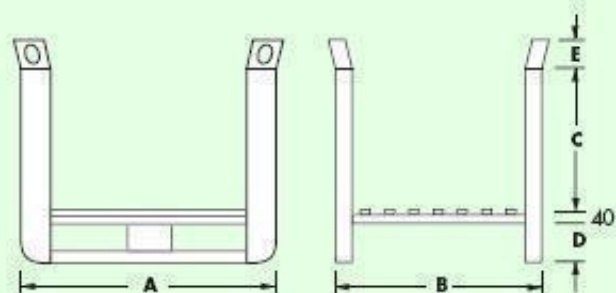

# Pallets a montanti liberi • Pallets with free uprights

Modello Model	Dimensioni • Dimensions					Portata kg Capacity kg
	A	B	C	D	E	
SP-049	1000	800	610	150	110	2000
SP-139	1200	800	610	150	110	2000
SP-140	1200	1000	610	150	110	2000

Modello Model	Dimensioni • Dimensions					Portata kg Capacity kg
	A	B	C	D	E	
SP-050	1000	800	600	150	60	1500
SP-141	1200	800	600	150	60	1500
SP-142	1200	1000	600	150	60	1500
SP-143	1500	800	600	150	60	1500

Modello Model	Dimensioni • Dimensions					Portata kg Capacity kg
	A	B	C	D	E	
SP-051	1000	800	600	120	40	1000
SP-053	1200	800	600	120	40	1000
SP-054	1200	1000	600	120	40	1000
SP-144	1500	800	600	120	40	1000

Piano in legno  
Wooden surface

Modello Model	Dimensioni • Dimensions					Portata kg Capacity kg
	A	B	C	D	E	
SP-052-CL	1000	800	585	120	40	1000
SP-145-CL	1200	800	585	120	40	1000
SP-146-CL	1200	1000	585	120	40	1000
SP-147-CL	1500	800	585	120	40	1000