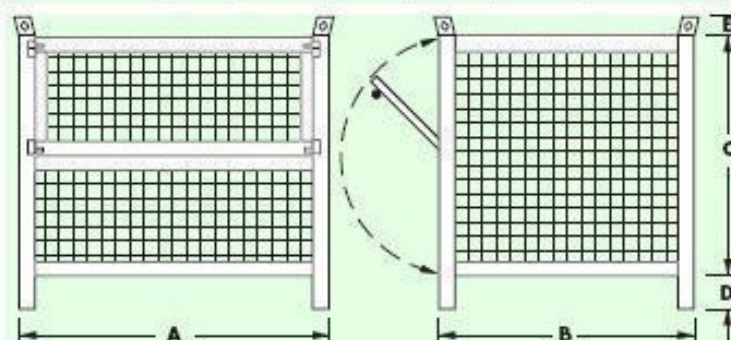

Piede scatola - Porta lato lungo
Boxed foot - Door long side

Modello Model	Dimensioni • Dimensions					Portata kg Capacity kg
	A	B	C	D	E	
SR-037	1200	1000	930	130	65	800
SR-119	1200	1000	650	130	65	800
SR-120	1200	1000	800	130	65	800
SR-121	1200	1000	1000	130	65	800