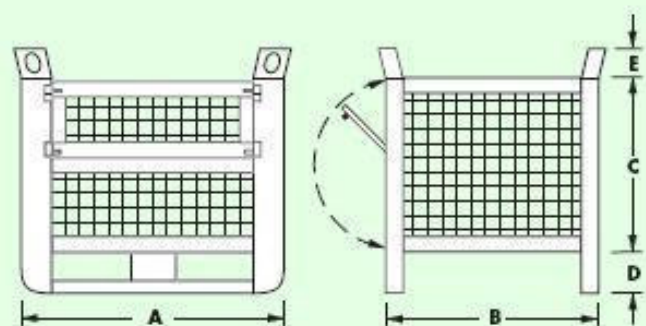

Serie pesante
Heavy series

Modello Model	Dimensioni • Dimensions					Portata kg Capacity kg
	A	B	C	D	E	
SR/045	1000	800	650	150	110	1500
SR/122	1200	800	650	150	110	1500
SR/123	1200	1000	650	150	110	1500

Serie pesante - Porta lato lungo
Heavy series - Door long side

Modello Model	Dimensioni • Dimensions					Portata kg Capacity kg
	A	B	C	D	E	
SR/044	1000	800	650	150	110	1500
SR/124	1200	800	650	150	110	1500
SR/125	1200	1000	650	150	110	1500

Serie pesante
Heavy series

Modello Model	Dimensioni • Dimensions					Portata kg Capacity kg
	A	B	C	D	E	
SR/126	1500	800	650	150	110	1500
SR/127	1500	1000	650	150	110	1500