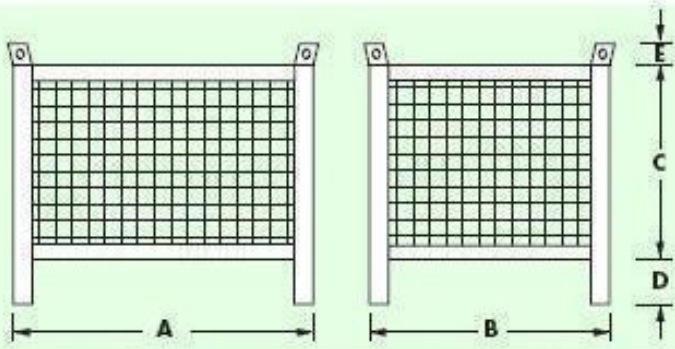

Con piede
With foot

Modello Model	Dimensioni • Dimensions					Portata kg Capacity kg
	A	B	C	D	E	
SR-046	800	500	500	130	65	500
SR-100	800	600	500	130	65	500
SR-101	800	600	400	130	65	500

Slitta lato corto
Skid short side

Modello Model	Dimensioni • Dimensions					Portata kg Capacity kg
	A	B	C	D	E	
SR-102	800	500	500	130	65	700
SR-103	800	600	500	130	65	700
SR-104	800	600	400	130	65	700

Slitta lato corto - Parete 3/4
Skid short side - Wall 3/4

Modello Model	Dimensioni • Dimensions					Portata kg Capacity kg
	A	B	C	D	E	
SR-105	800	500	500	130	65	700
SR-106	800	600	500	130	65	700
SR-107	800	600	400	130	65	700

Piede scatolato
Boxed foot

Modello Model	Dimensioni • Dimensions					Portata kg Capacity kg
	A	B	C	D	E	
SR-035	1000	800	650	130	65	800
SR-108	1200	800	650	130	65	800
SR-109	1200	1000	650	130	65	800
SR-110	1500	800	650	130	65	800
SR-040	1500	1000	650	130	65	800

Piede triangolare - Porta lato lungo
Triangular foot - Door long side

Modello Model	Dimensioni • Dimensions					Portata kg Capacity kg
	A	B	C	D	E	
SR-034	1000	800	600	120	65	1000

Con slitta
With skid

Modello Model	Dimensioni • Dimensions					Portata kg Capacity kg
	A	B	C	D	E	
SR-038	1000	800	650	130	65	1000
SR-114	1200	800	650	130	65	1000
SR-115	1200	1000	650	130	65	1000
SR-116	1500	800	650	130	65	1000
SR-117	1500	1000	650	130	65	1000