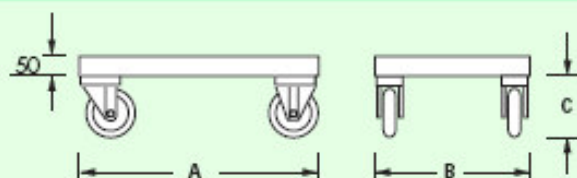

Carrello in rete con ruote
 Mesh trolley with wheels

Su richiesta
 Disponibile con
 pareti in lamiera

Available
 on request with
 walls in sheet metal

Modello Model	Dimensioni •Dimensions					Portata kg Capacity kg
	A	B	C	D	E	
SR-131	1000	800	650	130	65	1000
SR-132	1200	800	650	130	65	1000
SR-133	1200	1000	650	130	65	1000

Modello Model	Dimensioni •Dimensions					Portata kg Capacity kg
	A	B	C	D	E	
SR-047-CR	1000	800	600	240	/	800
SR-128-CR	1200	800	600	240	/	800
SR-129-CR	1500	800	600	240	/	800

Telaio con ruote
 Frame with wheels