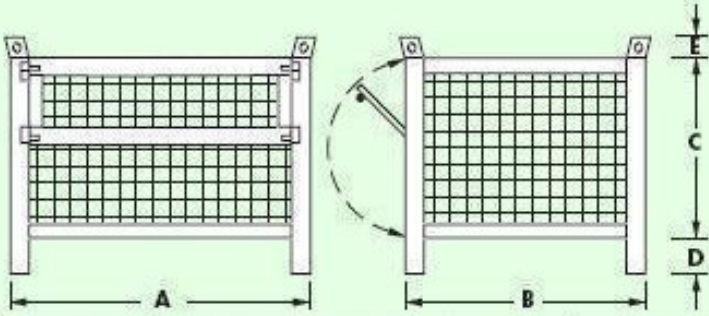

Con piede
With foot

Modello Model	Dimensioni • Dimensions					Portata kg Capacity kg
	A	B	C	D	E	
SR-046	800	500	500	130	65	500
SR-100	800	600	500	130	65	500
SR-101	800	600	400	130	65	500

Slitta lato corto
Skid short side

Modello Model	Dimensioni • Dimensions					Portata kg Capacity kg
	A	B	C	D	E	
SR-102	800	500	500	130	65	700
SR-103	800	600	500	130	65	700
SR-104	800	600	400	130	65	700

Slitta lato corto - Parete 3/4
Skid short side - Wall 3/4

Modello Model	Dimensioni • Dimensions					Portata kg Capacity kg
	A	B	C	D	E	
SR-105	800	500	500	130	65	700
SR-106	800	600	500	130	65	700
SR-107	800	600	400	130	65	700

Piede scatolato
Boxed foot

Modello Model	Dimensioni • Dimensions					Portata kg Capacity kg
	A	B	C	D	E	
SR-035	1000	800	650	130	65	800
SR-108	1200	800	650	130	65	800
SR-109	1200	1000	650	130	65	800
SR-110	1500	800	650	130	65	800
SR-040	1500	1000	650	130	65	800

Piede scatolato - Porta lato lungo
Boxed foot - Door long side

Modello Model	Dimensioni • Dimensions					Portata kg Capacity kg
	A	B	C	D	E	
SR-111	1000	800	650	130	65	800
SR-036	1000	800	800	130	65	800
SR-112	1200	800	650	130	65	800
SR-113	1200	800	800	130	65	800