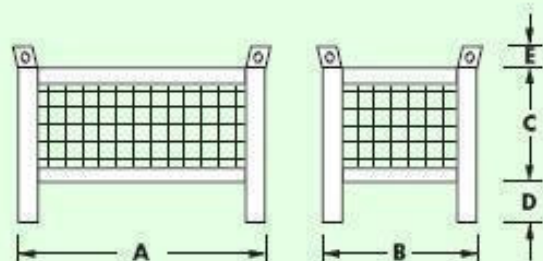

Con piede
With foot

Modello Model	Dimensioni • Dimensions					Portata kg Capacity kg
	A	B	C	D	E	
SR-046	800	500	500	130	65	500
SR-100	800	600	500	130	65	500
SR-101	800	600	400	130	65	500

Slitta lato corto
Skid short side

Modello Model	Dimensioni • Dimensions					Portata kg Capacity kg
	A	B	C	D	E	
SR-102	800	500	500	130	65	700
SR-103	800	600	500	130	65	700
SR-104	800	600	400	130	65	700

Slitta lato corto - Parete 3/4
Skid short side - Wall 3/4

Modello Model	Dimensioni • Dimensions					Portata kg Capacity kg
	A	B	C	D	E	
SR-105	800	500	500	130	65	700
SR-106	800	600	500	130	65	700
SR-107	800	600	400	130	65	700

Piede scatolato
Boxed foot

Modello Model	Dimensioni • Dimensions					Portata kg Capacity kg
	A	B	C	D	E	
SR-035	1000	800	650	130	65	800
SR-108	1200	800	650	130	65	800
SR-109	1200	1000	650	130	65	800
SR-110	1500	800	650	130	65	800
SR-040	1500	1000	650	130	65	800

Modello Model	Dimensioni •Dimensions					Portata kg Capacity kg
	A	B	C	D	E	
ST-134	830	530	240	/	/	800
ST-135	830	630	240	/	/	800
ST-136	1030	830	240	/	/	800
ST-137	1230	830	240	/	/	800
ST-138	1230	1030	240	/	/	800