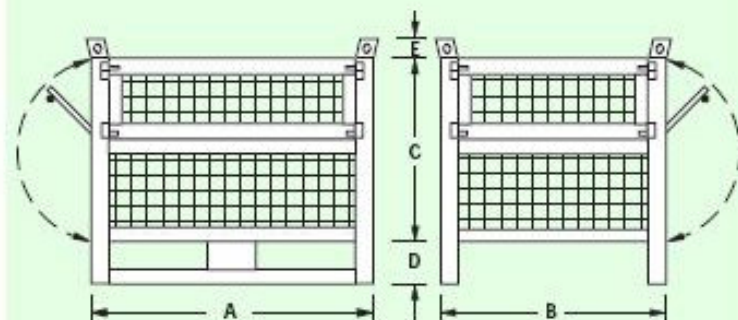

Serie pesante
Heavy series

Modello Model	Dimensioni • Dimensions					Portata kg Capacity kg
	A	B	C	D	E	
SR/126	1500	800	650	150	110	1500
SR/127	1500	1000	650	150	110	1500

Con slitta - Porta lato lungo - Porta lato corto
 With skid - Door long side - Door short side

Carrello in rete con ruote
 Mesh trolley with wheels

Su richiesta
 Disponibile con
 pareti in lamiera

Available
 on request with
 walls in sheet metal

Modello Model	Dimensioni •Dimensions					Portata kg Capacity kg
	A	B	C	D	E	
SR-131	1000	800	650	130	65	1000
SR-132	1200	800	650	130	65	1000
SR-133	1200	1000	650	130	65	1000