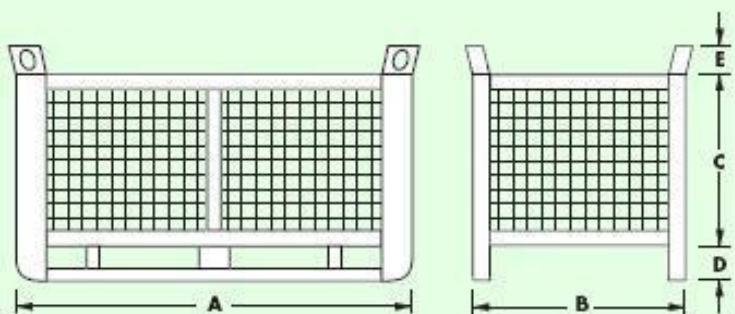

Serie pesante
Heavy series

Modello Model	Dimensioni • Dimensions					Portata kg Capacity kg
	A	B	C	D	E	
SR/045	1000	800	650	150	110	1500
SR/122	1200	800	650	150	110	1500
SR/123	1200	1000	650	150	110	1500

Serie pesante - Porta lato lungo
Heavy series - Door long side

Modello Model	Dimensioni • Dimensions					Portata kg Capacity kg
	A	B	C	D	E	
SR/044	1000	800	650	150	110	1500
SR/124	1200	800	650	150	110	1500
SR/125	1200	1000	650	150	110	1500

Serie pesante
Heavy series

Modello Model	Dimensioni • Dimensions					Portata kg Capacity kg
	A	B	C	D	E	
SR/126	1500	800	650	150	110	1500
SR/127	1500	1000	650	150	110	1500