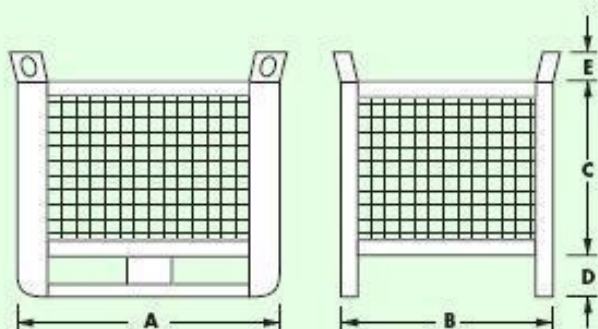

Serie pesante
Heavy series

Modello Model	Dimensioni • Dimensions					Portata kg Capacity kg
	A	B	C	D	E	
SR/045	1000	800	650	150	110	1500
SR/122	1200	800	650	150	110	1500
SR/123	1200	1000	650	150	110	1500