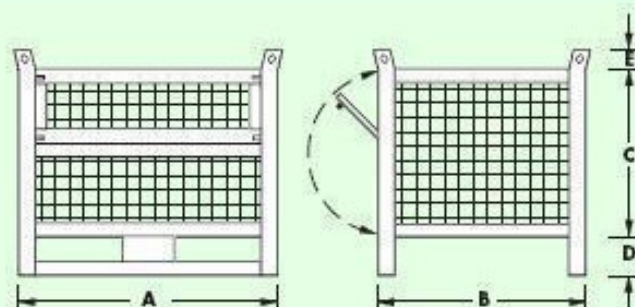

Modello Model	Dimensioni • Dimensions					Portata kg Capacity kg
	A	B	C	D	E	
SR-105	800	500	500	130	65	700
SR-106	800	600	500	130	65	700
SR-107	800	600	400	130	65	700

Piede scatolato
Boxed foot

Modello Model	Dimensioni • Dimensions					Portata kg Capacity kg
	A	B	C	D	E	
SR-035	1000	800	650	130	65	800
SR-108	1200	800	650	130	65	800
SR-109	1200	1000	650	130	65	800
SR-110	1500	800	650	130	65	800
SR-040	1500	1000	650	130	65	800

Piede scatolato - Porta lato lungo
Boxed foot - Door long side

Modello Model	Dimensioni • Dimensions					Portata kg Capacity kg
	A	B	C	D	E	
SR-111	1000	800	650	130	65	800
SR-036	1000	800	800	130	65	800
SR-112	1200	800	650	130	65	800
SR-113	1200	800	800	130	65	800

Piede triangolare - Porta lato lungo
Triangular foot - Door long side

Modello Model	Dimensioni • Dimensions					Portata kg Capacity kg
	A	B	C	D	E	
SR-034	1000	800	600	120	65	1000

Con slitta
With skid

Modello Model	Dimensioni • Dimensions					Portata kg Capacity kg
	A	B	C	D	E	
SR-038	1000	800	650	130	65	1000
SR-114	1200	800	650	130	65	1000
SR-115	1200	1000	650	130	65	1000
SR-116	1500	800	650	130	65	1000
SR-117	1500	1000	650	130	65	1000

Con slitta - Porta lato lungo
With skid - Door long side

Modello Model	Dimensioni • Dimensions					Portata kg Capacity kg
	A	B	C	D	E	
SR-039	1000	800	650	130	65	1000
SR-041	1000	800	800	130	65	1000
SR-042	1200	800	650	130	65	1000
SR-043	1200	800	800	130	65	1000
SR-118	1500	1000	650	130	65	1000