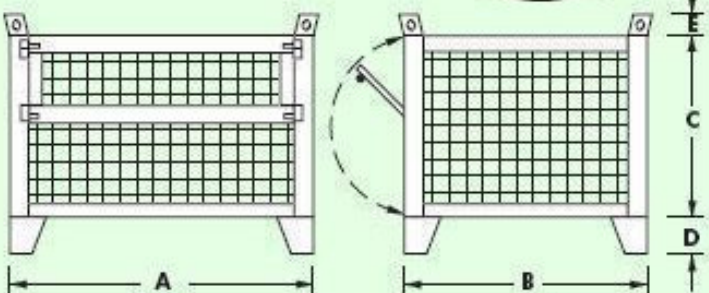

Modello Model	Dimensioni • Dimensions					Portata kg Capacity kg
	A	B	C	D	E	
SR-034	1000	800	600	120	65	1000