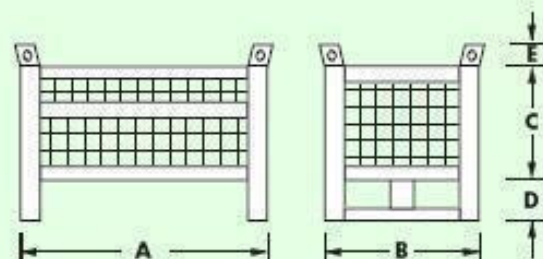

Con piede
With foot

Modello Model	Dimensioni • Dimensions					Portata kg Capacity kg
	A	B	C	D	E	
SR-046	800	500	500	130	65	500
SR-100	800	600	500	130	65	500
SR-101	800	600	400	130	65	500

Slitta lato corto
Skid short side

Modello Model	Dimensioni • Dimensions					Portata kg Capacity kg
	A	B	C	D	E	
SR-102	800	500	500	130	65	700
SR-103	800	600	500	130	65	700
SR-104	800	600	400	130	65	700

Slitta lato corto - Parete 3/4
Skid short side - Wall 3/4

Modello Model	Dimensioni • Dimensions					Portata kg Capacity kg
	A	B	C	D	E	
SR-105	800	500	500	130	65	700
SR-106	800	600	500	130	65	700
SR-107	800	600	400	130	65	700

Piede scatolato
Boxed foot

Modello Model	Dimensioni • Dimensions					Portata kg Capacity kg
	A	B	C	D	E	
SR-035	1000	800	650	130	65	800
SR-108	1200	800	650	130	65	800
SR-109	1200	1000	650	130	65	800
SR-110	1500	800	650	130	65	800
SR-040	1500	1000	650	130	65	800

Modello Model	Dimensioni •Dimensions					Portata kg Capacity kg
	A	B	C	D	E	
ST-134	830	530	240	/	/	800
ST-135	830	630	240	/	/	800
ST-136	1030	830	240	/	/	800
ST-137	1230	830	240	/	/	800
ST-138	1230	1030	240	/	/	800