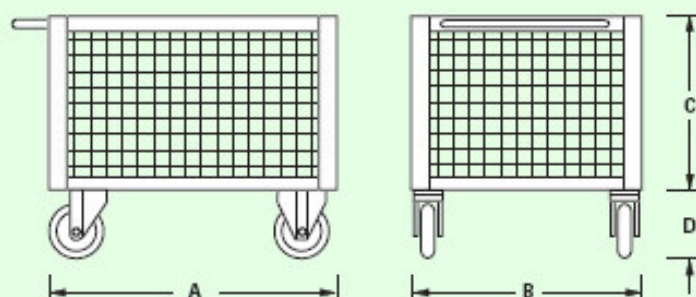

Carrello in rete con ruote
 Mesh trolley with wheels

Su richiesta
 Disponibile con
 pareti in lamiera

Available
 on request with
 walls in sheet metal

Modello Model	Dimensioni •Dimensions					Portata kg Capacity kg
	A	B	C	D	E	
SR-131	1000	800	650	130	65	1000
SR-132	1200	800	650	130	65	1000
SR-133	1200	1000	650	130	65	1000

Modello Model	Dimensioni •Dimensions					Portata kg Capacity kg
	A	B	C	D	E	
SR-047-CR	1000	800	600	240	/	800
SR-128-CR	1200	800	600	240	/	800
SR-129-CR	1500	800	600	240	/	800

Telaio con ruote
 Frame with wheels