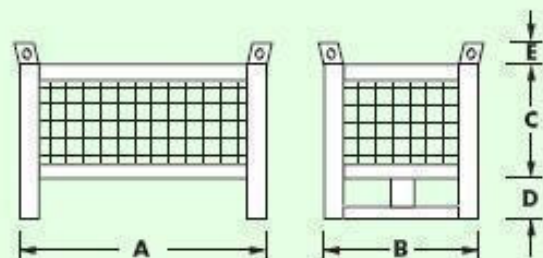

Con piede
With foot

Modello Model	Dimensioni • Dimensions					Portata kg Capacity kg
	A	B	C	D	E	
SR-046	800	500	500	130	65	500
SR-100	800	600	500	130	65	500
SR-101	800	600	400	130	65	500

Slitta lato corto
Skid short side

Modello Model	Dimensioni • Dimensions					Portata kg Capacity kg
	A	B	C	D	E	
SR-102	800	500	500	130	65	700
SR-103	800	600	500	130	65	700
SR-104	800	600	400	130	65	700

Slitta lato corto - Parete 3/4
Skid short side - Wall 3/4

Modello Model	Dimensioni • Dimensions					Portata kg Capacity kg
	A	B	C	D	E	
SR-105	800	500	500	130	65	700
SR-106	800	600	500	130	65	700
SR-107	800	600	400	130	65	700

Piede scatolato
Boxed foot

Modello Model	Dimensioni • Dimensions					Portata kg Capacity kg
	A	B	C	D	E	
SR-035	1000	800	650	130	65	800
SR-108	1200	800	650	130	65	800
SR-109	1200	1000	650	130	65	800
SR-110	1500	800	650	130	65	800
SR-040	1500	1000	650	130	65	800

Modello Model	Dimensioni •Dimensions					Portata kg Capacity kg
	A	B	C	D	E	
ST-134	830	530	240	/	/	800
ST-135	830	630	240	/	/	800
ST-136	1030	830	240	/	/	800
ST-137	1230	830	240	/	/	800
ST-138	1230	1030	240	/	/	800