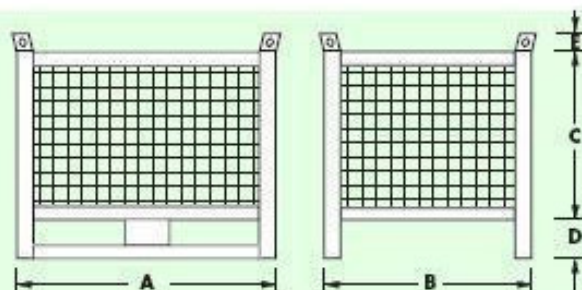

Modello Model	Dimensioni • Dimensions					Portata kg Capacity kg
	A	B	C	D	E	
SR-102	800	500	500	130	65	700
SR-103	800	600	500	130	65	700
SR-104	800	600	400	130	65	700

Slitta lato corto - Parete 3/4
Skid short side - Wall 3/4

Modello Model	Dimensioni • Dimensions					Portata kg Capacity kg
	A	B	C	D	E	
SR-105	800	500	500	130	65	700
SR-106	800	600	500	130	65	700
SR-107	800	600	400	130	65	700

Piede scatolato
Boxed foot

Modello Model	Dimensioni • Dimensions					Portata kg Capacity kg
	A	B	C	D	E	
SR-035	1000	800	650	130	65	800
SR-108	1200	800	650	130	65	800
SR-109	1200	1000	650	130	65	800
SR-110	1500	800	650	130	65	800
SR-040	1500	1000	650	130	65	800

Piede scatolato - Porta lato lungo
Boxed foot - Door long side

Modello Model	Dimensioni • Dimensions					Portata kg Capacity kg
	A	B	C	D	E	
SR-111	1000	800	650	130	65	800
SR-036	1000	800	800	130	65	800
SR-112	1200	800	650	130	65	800
SR-113	1200	800	800	130	65	800

Piede triangolare - Porta lato lungo
Triangular foot - Door long side

Modello Model	Dimensioni • Dimensions					Portata kg Capacity kg
	A	B	C	D	E	
SR-034	1000	800	600	120	65	1000

Con slitta
With skid

Modello Model	Dimensioni • Dimensions					Portata kg Capacity kg
	A	B	C	D	E	
SR-038	1000	800	650	130	65	1000
SR-114	1200	800	650	130	65	1000
SR-115	1200	1000	650	130	65	1000
SR-116	1500	800	650	130	65	1000
SR-117	1500	1000	650	130	65	1000