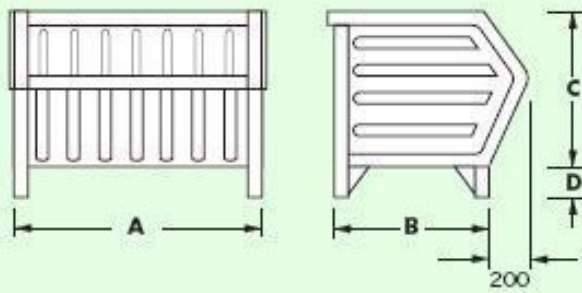

Modello Model	Dimensioni • Dimensions					Portata kg Capacity kg
	A	B	C	D	E	
SL-130	800	500	500	100	/	1000