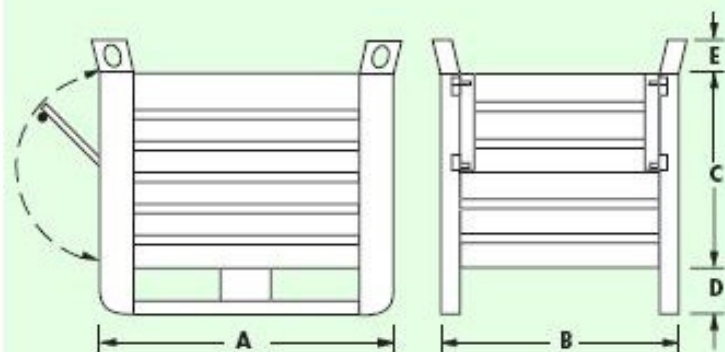

Serie pesante - Porta lato corto
Heavy series - Door short side

Modello Model	Dimensioni • Dimensions					Portata kg Capacity kg
	A	B	C	D	E	
SL-098	1000	800	650	150	110	1500
SL-099	1200	800	650	150	110	1500