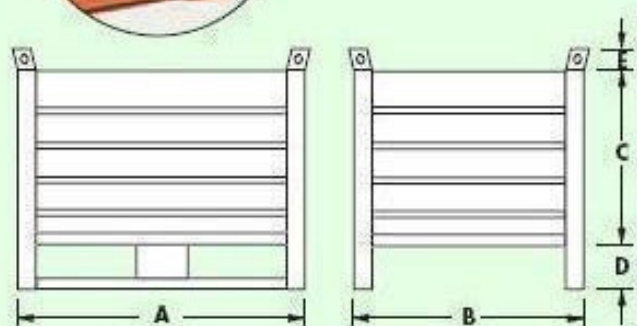

Con slitta - Telaio di rinforzo sul fondo
With skid - Strengthening frame on bottom

Modello Model	Dimensioni • Dimensions					Portata kg Capacity kg
	A	B	C	D	E	
SL-022	1000	800	600	130	65	1000