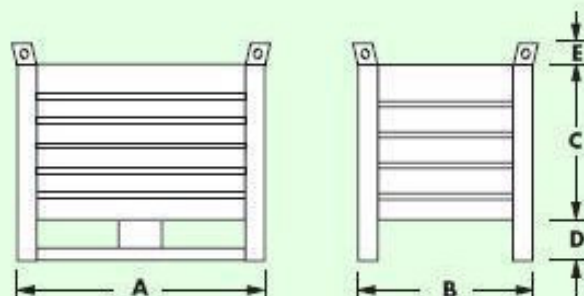

Slitta lato lungo
Skid long side

Modello Model	Dimensioni • Dimensions					Portata kg Capacity kg
	A	B	C	D	E	
SL-014	800	500	500	130	65	800
SL-015	800	600	400	130	65	800
SL-016	800	600	500	130	65	800