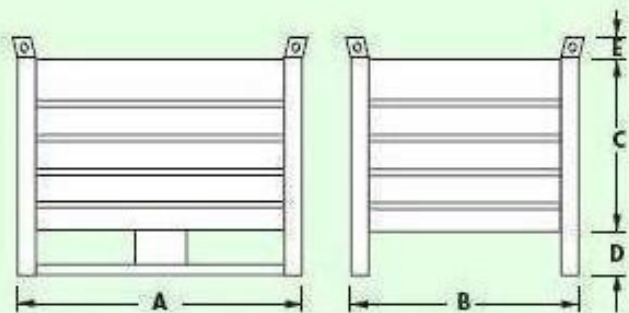

Piede scatolato
Boxed foot

| Modello Model | Dimensioni • Dimensions | | | | | Portata kg Capacity kg |
|------------------|-------------------------|-----|-----|-----|----|---------------------------|
| | A | B | C | D | E | |
| SL-01 | 1000 | 800 | 650 | 130 | 65 | 800 |
| SL-05 | 1000 | 800 | 500 | 130 | 65 | 800 |
| SL-08 | 1000 | 800 | 400 | 130 | 65 | 800 |
| SL-076 | 1200 | 800 | 650 | 130 | 65 | 800 |

Piede scatolato - Porta in rete
Boxed foot - Mesh door

| Modello Model | Dimensioni • Dimensions | | | | | Portata kg Capacity kg |
|------------------|-------------------------|-----|-----|-----|----|---------------------------|
| | A | B | C | D | E | |
| SL-02 | 1000 | 800 | 650 | 130 | 65 | 800 |
| SL-07 | 1000 | 800 | 500 | 130 | 65 | 800 |
| SL-077 | 1200 | 800 | 650 | 130 | 65 | 800 |

Piede scatolato - Porta in lamiera
Boxed foot - Sheet-metal door

| Modello Model | Dimensioni • Dimensions | | | | | Portata kg Capacity kg |
|------------------|-------------------------|-----|-----|-----|----|---------------------------|
| | A | B | C | D | E | |
| SL-03 | 1000 | 800 | 650 | 130 | 65 | 800 |
| SL-06 | 1000 | 800 | 500 | 130 | 65 | 800 |
| SL-078 | 1200 | 800 | 650 | 130 | 65 | 800 |

Con slitta
With skid

| Modello Model | Dimensioni • Dimensions | | | | | Portata kg Capacity kg |
|------------------|-------------------------|------|-----|-----|----|---------------------------|
| | A | B | C | D | E | |
| SL-025 | 1000 | 800 | 650 | 130 | 65 | 1000 |
| SL-021 | 1000 | 800 | 500 | 130 | 65 | 1000 |
| SL-027 | 1200 | 800 | 650 | 130 | 65 | 1000 |
| SL-079 | 1200 | 1000 | 650 | 130 | 65 | 1000 |