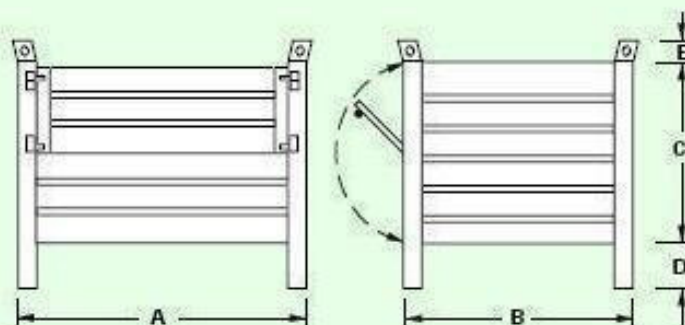

Piede scatolato
Boxed foot

| Modello Model | Dimensioni • Dimensions | | | | | Portata kg Capacity kg |
|------------------|-------------------------|-----|-----|-----|----|---------------------------|
| | A | B | C | D | E | |
| SL-01 | 1000 | 800 | 650 | 130 | 65 | 800 |
| SL-05 | 1000 | 800 | 500 | 130 | 65 | 800 |
| SL-08 | 1000 | 800 | 400 | 130 | 65 | 800 |
| SL-076 | 1200 | 800 | 650 | 130 | 65 | 800 |

Piede scatolato - Porta in rete
Boxed foot - Mesh door

| Modello Model | Dimensioni • Dimensions | | | | | Portata kg Capacity kg |
|------------------|-------------------------|-----|-----|-----|----|---------------------------|
| | A | B | C | D | E | |
| SL-02 | 1000 | 800 | 650 | 130 | 65 | 800 |
| SL-07 | 1000 | 800 | 500 | 130 | 65 | 800 |
| SL-077 | 1200 | 800 | 650 | 130 | 65 | 800 |

Piede scatolato - Porta in lamiera
Boxed foot - Sheet-metal door

| Modello Model | Dimensioni • Dimensions | | | | | Portata kg Capacity kg |
|------------------|-------------------------|-----|-----|-----|----|---------------------------|
| | A | B | C | D | E | |
| SL-03 | 1000 | 800 | 650 | 130 | 65 | 800 |
| SL-06 | 1000 | 800 | 500 | 130 | 65 | 800 |
| SL-078 | 1200 | 800 | 650 | 130 | 65 | 800 |