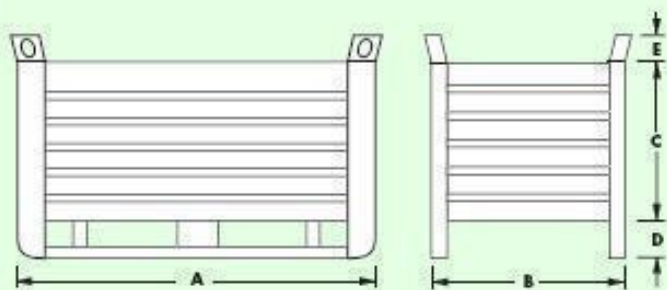

Modello Model	Dimensioni • Dimensions					Portata kg Capacity kg
	A	B	C	D	E	
SL-030-M	1500	800	650	150	110	1500
SL-030-P	1500	800	650	150	110	2000
SL-089-M	1500	1000	650	150	110	1500
SL-089-P	1500	1000	650	150	110	2000