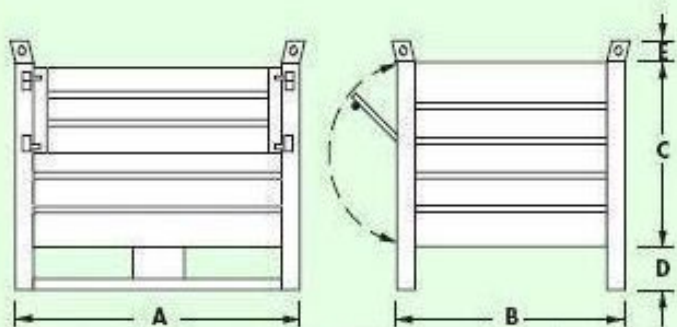

Piede scatolato - Porta in lamiera
Boxed foot - Sheet-metal door

| Modello Model | Dimensioni • Dimensions | | | | | Portata kg Capacity kg |
|------------------|-------------------------|-----|-----|-----|----|---------------------------|
| | A | B | C | D | E | |
| SL-03 | 1000 | 800 | 650 | 130 | 65 | 800 |
| SL-06 | 1000 | 800 | 500 | 130 | 65 | 800 |
| SL-078 | 1200 | 800 | 650 | 130 | 65 | 800 |

Con slitta
With skid

| Modello Model | Dimensioni • Dimensions | | | | | Portata kg Capacity kg |
|------------------|-------------------------|------|-----|-----|----|---------------------------|
| | A | B | C | D | E | |
| SL-025 | 1000 | 800 | 650 | 130 | 65 | 1000 |
| SL-021 | 1000 | 800 | 500 | 130 | 65 | 1000 |
| SL-027 | 1200 | 800 | 650 | 130 | 65 | 1000 |
| SL-079 | 1200 | 1000 | 650 | 130 | 65 | 1000 |

Con slitta - Porta in rete
With skid - Mesh door

| Modello Model | Dimensioni • Dimensions | | | | | Portata kg Capacity kg |
|------------------|-------------------------|------|-----|-----|----|---------------------------|
| | A | B | C | D | E | |
| SL-023 | 1000 | 800 | 650 | 130 | 65 | 1000 |
| SL-019 | 1000 | 800 | 500 | 130 | 65 | 1000 |
| SL-029 | 1200 | 800 | 650 | 130 | 65 | 1000 |
| SL-080 | 1200 | 1000 | 650 | 130 | 65 | 1000 |

Con slitta - Porta in lamiera
With skid - Sheet-metal door

| Modello Model | Dimensioni • Dimensions | | | | | Portata kg Capacity kg |
|------------------|-------------------------|------|-----|-----|----|---------------------------|
| | A | B | C | D | E | |
| SL-024 | 1000 | 800 | 650 | 130 | 65 | 1000 |
| SL-020 | 1000 | 800 | 500 | 130 | 65 | 1000 |
| SL-028 | 1200 | 800 | 650 | 130 | 65 | 1000 |
| SL-081 | 1200 | 1000 | 650 | 130 | 65 | 1000 |