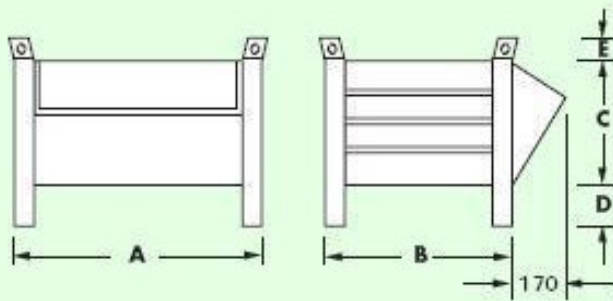

A bocca di lupo
Raking mouth

Modello Model	Dimensioni • Dimensions					Portata kg Capacity kg
	A	B	C	D	E	
SL-011	800	600	400	130	65	600