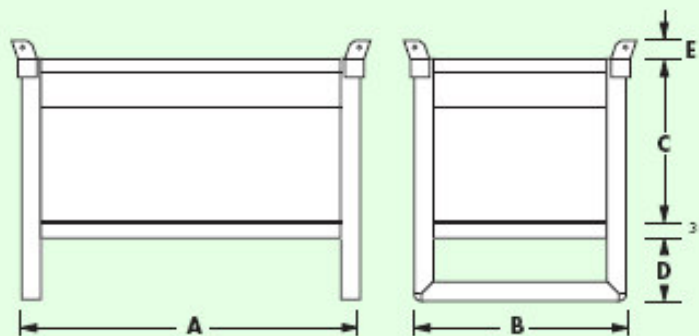

Pareti in lamiera liscia, nessun bordo interno,
per facilitare lo scarico del materiale
Walls in plain sheet, no inside edge, to facilitate
unloading of the material

Modello Model	Dimensioni • Dimensions					Portata kg Capacity kg
	A	B	C	D	E	
SL-191	800	500	400	150	40	1000