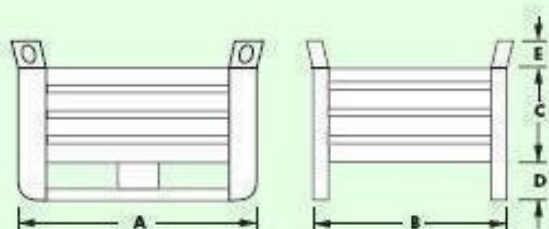

Serie pesante
Heavy series

Modello Model	Dimensioni • Dimensions					Portata kg Capacity kg
	A	B	C	D	E	
SL-033-M	1000	800	400	150	110	1500
SL-033-P	1000	800	400	150	110	2000
SL-085-M	1200	800	400	150	110	1500
SL-085-P	1200	800	400	150	110	2000

Serie pesante
Heavy series