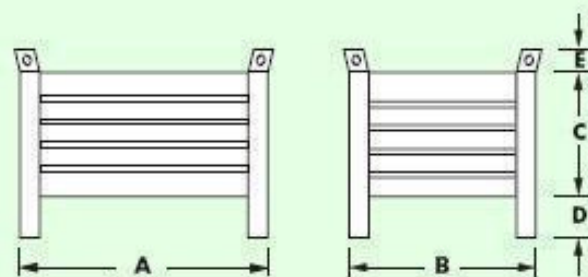

Modello Model	Dimensioni • Dimensions					Portata kg Capacity kg
	A	B	C	D	E	
SL-012	800	500	500	130	65	600

Modello Model	Dimensioni • Dimensions					Portata kg Capacity kg
	A	B	C	D	E	
SL-013	800	500	500	130	65	600

Modello Model	Dimensioni • Dimensions					Portata kg Capacity kg
	A	B	C	D	E	
SL-09	800	600	500	130	65	600
SL-010	800	600	400	130	65	600
SL-090	800	500	500	130	65	600