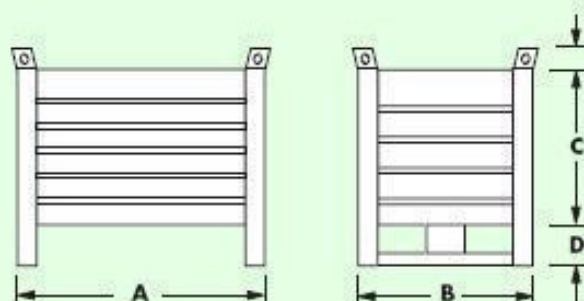

Slitta lato corto
Skid short side

Modello Model	Dimensioni • Dimensions					Portata kg Capacity kg
	A	B	C	D	E	
SL-001	800	500	500	130	65	700
SL-002	800	600	400	130	65	700
SL-003	800	600	500	130	65	700
SL-082	700	650	450	150	65	700