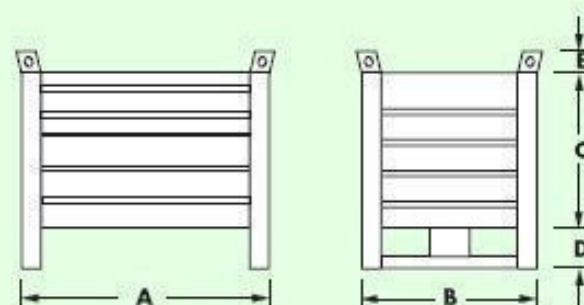

Slitta lato corto - Parete 3/4
Skid short side - Wall 3/4

Modello Model	Dimensioni • Dimensions					Portata kg Capacity kg
	A	B	C	D	E	
SL-004	800	500	500	130	65	700
SL-005	800	600	400	130	65	700
SL-006	800	600	500	130	65	700
SL-026	1000	800	450	130	70	1000