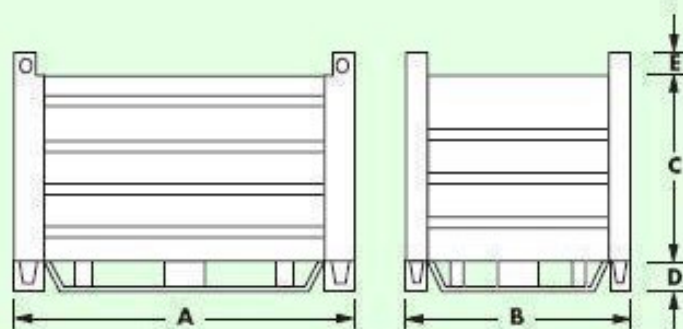

Serie pesante
Heavy series

Modello Model	Dimensioni • Dimensions					Portata kg Capacity kg
	A	B	C	D	E	
SL-407-M	1100	725	600	100	80	1500
SL-407-P	1100	725	600	100	80	2000
SL-406-M	1450	1100	600	100	80	1500
SL-406-P	1450	1100	600	100	80	2000