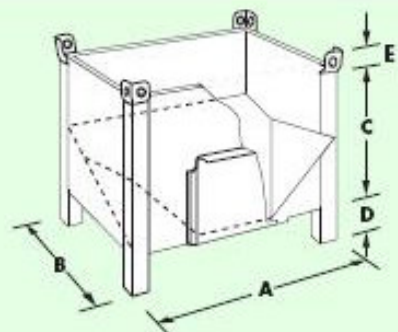

A bocca di lupo
Raking mouth

| Modello Model | Dimensioni • Dimensions | | | | | Portata kg Capacity kg |
|------------------|-------------------------|-----|-----|-----|----|---------------------------|
| | A | B | C | D | E | |
| SL-011 | 800 | 600 | 400 | 130 | 65 | 600 |

A bocca di lupo
Raking mouth

| Modello Model | Dimensioni • Dimensions | | | | | Portata kg Capacity kg |
|------------------|-------------------------|-----|-----|-----|---|---------------------------|
| | A | B | C | D | E | |
| SL-130 | 800 | 500 | 500 | 100 | / | 1000 |

Tramoggia con porta a ghigliottina e piano interno inclinato
 Hopper with guillotine gate and tilted internal surface

| Modello Model | Dimensioni • Dimensions | | | | | Portata kg Capacity kg |
|------------------|-------------------------|-----|-----|-----|----|---------------------------|
| | A | B | C | D | E | |
| SL-097 | 800 | 600 | 500 | 130 | 65 | 700 |