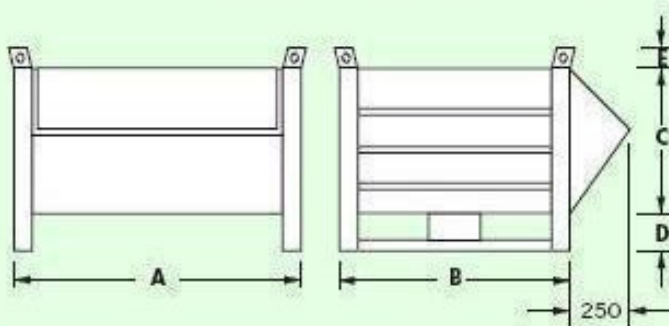

A bocca di lupo
Raking mouth

Modello Model	Dimensioni • Dimensions					Portata kg Capacity kg
	A	B	C	D	E	
SL-018	1000	800	500	130	65	1000
SL-083	1000	800	650	130	65	1000
SL-084	1200	800	650	130	65	1000