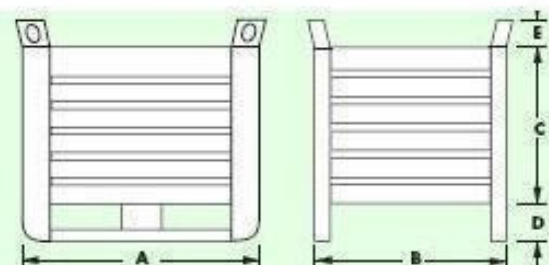

Modello Model	Dimensioni • Dimensions					Portata kg Capacity kg
	A	B	C	D	E	
SL-032-M	1000	800	650	150	110	1500
SL-032-P	1000	800	650	150	110	2000
SL-086	1000	800	520	150	110	1500
SL-031-M	1200	800	650	150	110	1500
SL-031-P	1200	800	650	150	110	2000
SL-087	1200	1000	650	150	110	1500
SL-088	1300	1000	700	150	110	1500

Serie pesante
Heavy series