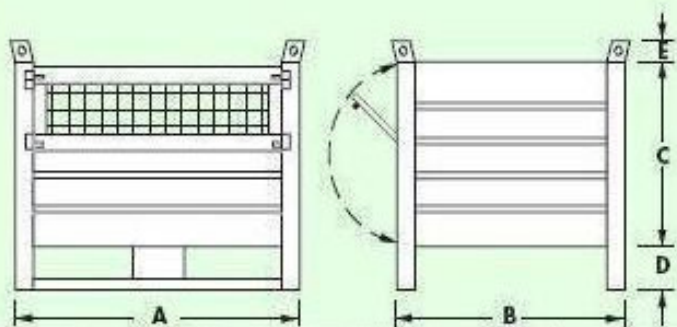

Piede scatolato - Porta in rete
Boxed foot - Mesh door

| Modello Model | Dimensioni • Dimensions | | | | | Portata kg Capacity kg |
|------------------|-------------------------|-----|-----|-----|----|---------------------------|
| | A | B | C | D | E | |
| SL-02 | 1000 | 800 | 650 | 130 | 65 | 800 |
| SL-07 | 1000 | 800 | 500 | 130 | 65 | 800 |
| SL-077 | 1200 | 800 | 650 | 130 | 65 | 800 |

Piede scatolato - Porta in lamiera
Boxed foot - Sheet-metal door

| Modello Model | Dimensioni • Dimensions | | | | | Portata kg Capacity kg |
|------------------|-------------------------|-----|-----|-----|----|---------------------------|
| | A | B | C | D | E | |
| SL-03 | 1000 | 800 | 650 | 130 | 65 | 800 |
| SL-06 | 1000 | 800 | 500 | 130 | 65 | 800 |
| SL-078 | 1200 | 800 | 650 | 130 | 65 | 800 |

Con slitta
With skid

| Modello Model | Dimensioni • Dimensions | | | | | Portata kg Capacity kg |
|------------------|-------------------------|------|-----|-----|----|---------------------------|
| | A | B | C | D | E | |
| SL-025 | 1000 | 800 | 650 | 130 | 65 | 1000 |
| SL-021 | 1000 | 800 | 500 | 130 | 65 | 1000 |
| SL-027 | 1200 | 800 | 650 | 130 | 65 | 1000 |
| SL-079 | 1200 | 1000 | 650 | 130 | 65 | 1000 |

Con slitta - Porta in rete
With skid - Mesh door

| Modello Model | Dimensioni • Dimensions | | | | | Portata kg Capacity kg |
|------------------|-------------------------|------|-----|-----|----|---------------------------|
| | A | B | C | D | E | |
| SL-023 | 1000 | 800 | 650 | 130 | 65 | 1000 |
| SL-019 | 1000 | 800 | 500 | 130 | 65 | 1000 |
| SL-029 | 1200 | 800 | 650 | 130 | 65 | 1000 |
| SL-080 | 1200 | 1000 | 650 | 130 | 65 | 1000 |