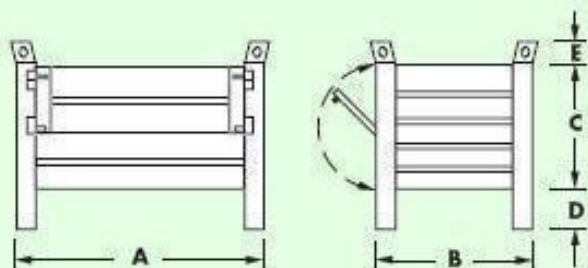

Modello Model	Dimensioni • Dimensions					Portata kg Capacity kg
	A	B	C	D	E	
SL-012	800	500	500	130	65	600

Modello Model	Dimensioni • Dimensions					Portata kg Capacity kg
	A	B	C	D	E	
SL-013	800	500	500	130	65	600

Modello Model	Dimensioni • Dimensions					Portata kg Capacity kg
	A	B	C	D	E	
SL-09	800	600	500	130	65	600
SL-010	800	600	400	130	65	600
SL-090	800	500	500	130	65	600