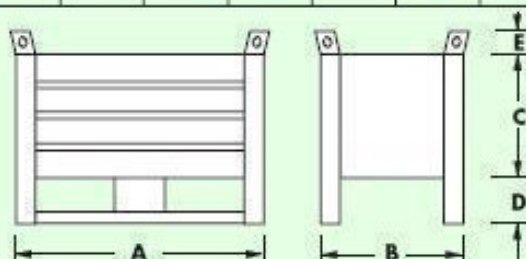

Serie pesante
Heavy series

Modello Model	Dimensioni • Dimensions					Portata kg Capacity kg
	A	B	C	D	E	
SL-407-M	1100	725	600	100	80	1500
SL-407-P	1100	725	600	100	80	2000
SL-406-M	1450	1100	600	100	80	1500
SL-406-P	1450	1100	600	100	80	2000

Modello Model	Dimensioni • Dimensions					Portata kg Capacity kg
	A	B	C	D	E	
SL-1/4	800	460	400	150	65	800

Modello Model	Dimensioni • Dimensions					Portata kg Capacity kg
	A	B	C	D	E	
SL-1/8	655	335	230	100	50	400