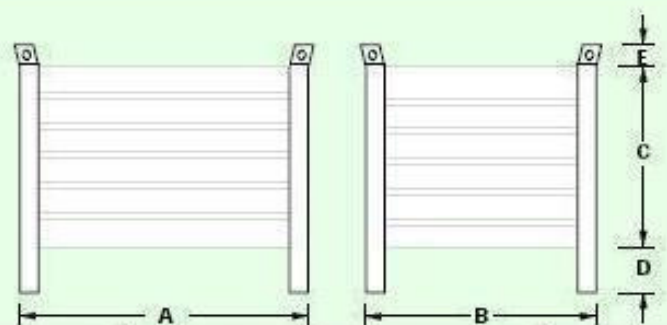

Piede scatolato
Boxed foot

| Modello Model | Dimensioni • Dimensions | | | | | Portata kg Capacity kg |
|------------------|-------------------------|-----|-----|-----|----|---------------------------|
| | A | B | C | D | E | |
| SL-01 | 1000 | 800 | 650 | 130 | 65 | 800 |
| SL-05 | 1000 | 800 | 500 | 130 | 65 | 800 |
| SL-08 | 1000 | 800 | 400 | 130 | 65 | 800 |
| SL-076 | 1200 | 800 | 650 | 130 | 65 | 800 |

Piede scatolato - Porta in rete
Boxed foot - Mesh door

| Modello Model | Dimensioni • Dimensions | | | | | Portata kg Capacity kg |
|------------------|-------------------------|-----|-----|-----|----|---------------------------|
| | A | B | C | D | E | |
| SL-02 | 1000 | 800 | 650 | 130 | 65 | 800 |
| SL-07 | 1000 | 800 | 500 | 130 | 65 | 800 |
| SL-077 | 1200 | 800 | 650 | 130 | 65 | 800 |

Piede scatolato - Porta in lamiera
Boxed foot - Sheet-metal door

| Modello Model | Dimensioni • Dimensions | | | | | Portata kg Capacity kg |
|------------------|-------------------------|-----|-----|-----|----|---------------------------|
| | A | B | C | D | E | |
| SL-03 | 1000 | 800 | 650 | 130 | 65 | 800 |
| SL-06 | 1000 | 800 | 500 | 130 | 65 | 800 |
| SL-078 | 1200 | 800 | 650 | 130 | 65 | 800 |

Con slitta
With skid

| Modello Model | Dimensioni • Dimensions | | | | | Portata kg Capacity kg |
|------------------|-------------------------|------|-----|-----|----|---------------------------|
| | A | B | C | D | E | |
| SL-025 | 1000 | 800 | 650 | 130 | 65 | 1000 |
| SL-021 | 1000 | 800 | 500 | 130 | 65 | 1000 |
| SL-027 | 1200 | 800 | 650 | 130 | 65 | 1000 |
| SL-079 | 1200 | 1000 | 650 | 130 | 65 | 1000 |