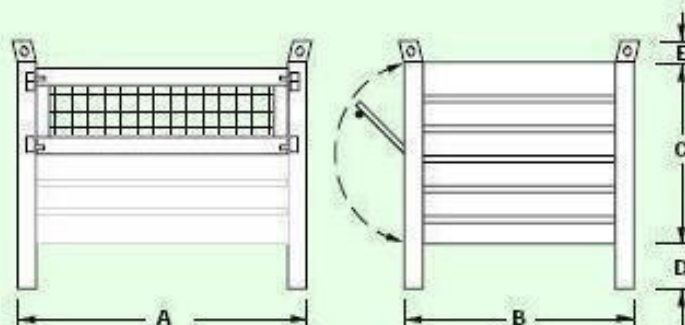

Piede scatolato
Boxed foot

| Modello Model | Dimensioni • Dimensions | | | | | Portata kg Capacity kg |
|------------------|-------------------------|-----|-----|-----|----|---------------------------|
| | A | B | C | D | E | |
| SL-01 | 1000 | 800 | 650 | 130 | 65 | 800 |
| SL-05 | 1000 | 800 | 500 | 130 | 65 | 800 |
| SL-08 | 1000 | 800 | 400 | 130 | 65 | 800 |
| SL-076 | 1200 | 800 | 650 | 130 | 65 | 800 |

Piede scatolato - Porta in rete
Boxed foot - Mesh door

| Modello Model | Dimensioni • Dimensions | | | | | Portata kg Capacity kg |
|------------------|-------------------------|-----|-----|-----|----|---------------------------|
| | A | B | C | D | E | |
| SL-02 | 1000 | 800 | 650 | 130 | 65 | 800 |
| SL-07 | 1000 | 800 | 500 | 130 | 65 | 800 |
| SL-077 | 1200 | 800 | 650 | 130 | 65 | 800 |

Piede scatolato - Porta in lamiera
Boxed foot - Sheet-metal door

| Modello Model | Dimensioni • Dimensions | | | | | Portata kg Capacity kg |
|------------------|-------------------------|-----|-----|-----|----|---------------------------|
| | A | B | C | D | E | |
| SL-03 | 1000 | 800 | 650 | 130 | 65 | 800 |
| SL-06 | 1000 | 800 | 500 | 130 | 65 | 800 |
| SL-078 | 1200 | 800 | 650 | 130 | 65 | 800 |

Con slitta
With skid

| Modello Model | Dimensioni • Dimensions | | | | | Portata kg Capacity kg |
|------------------|-------------------------|------|-----|-----|----|---------------------------|
| | A | B | C | D | E | |
| SL-025 | 1000 | 800 | 650 | 130 | 65 | 1000 |
| SL-021 | 1000 | 800 | 500 | 130 | 65 | 1000 |
| SL-027 | 1200 | 800 | 650 | 130 | 65 | 1000 |
| SL-079 | 1200 | 1000 | 650 | 130 | 65 | 1000 |