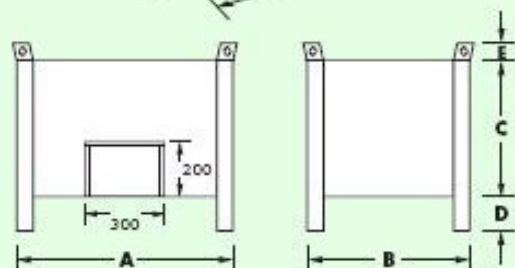

Tramoggia con porta a ghigliottina e piano interno inclinato
Hopper with guillotine gate and tilted internal surface

Modello Model	Dimensioni • Dimensions					Portata kg Capacity kg
	A	B	C	D	E	
SL-097	800	600	500	130	65	700