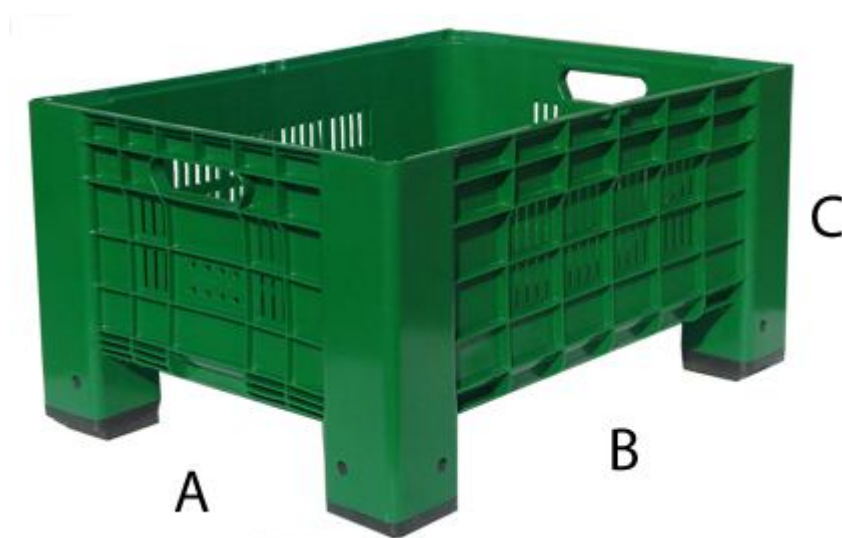

## "MICRO BINS h.41" 60x80x41

CONTENITORI DI TIPO A RENDERE IMPILABILE

### **DIMENSIONI:**

A: larghezza 60 cm

B: lunghezza 80 cm

C:  
altezza esterna con piede 41 cm  
altezza interna utile 27,5 cm  
altezza piede per transpallet 10 cm (D)