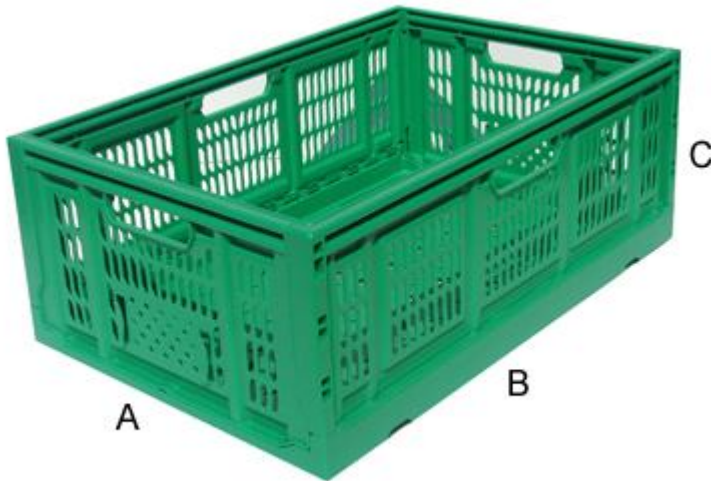

CAPACITA':

utile litri 40 circa

MATERIALE:

Polipropilene copolimero a richiesta anche per alimenti e ortofrutta
Informazioni stampate a norma di legge sulla cassa

COLORI:

Standard VERDE
Altri colori a richiesta

PERSONALIZZAZIONI:

Possibilità di personalizzare l'articolo con marchio del cliente

IMBALLAGGIO:

Avvolte con film estensibile antipolvere
Confezionate in pallet 120x100x h. 230 cm pari a 250 pz.

TRASPORTO:

A carico del destinatario o nostri automezzi
gran volume con capacità di carico 9.300 pz. circa
Bilico frigo 7.300 pz. circa

FREEBOX MOD. 60X40X22

CASSA A PARETI ABBATTIBILI DI TIPO A RENDERE IMPILABILE
RAPPORTO DI INGOMBRO 5,2:1

DIMENSIONI:

A: larghezza 60 cm

B: lunghezza 40 cm

C:

altezza esterna 22 cm

altezza interna 21,5 cm

altezza chiusa 4,2 cm

VERSIONE: