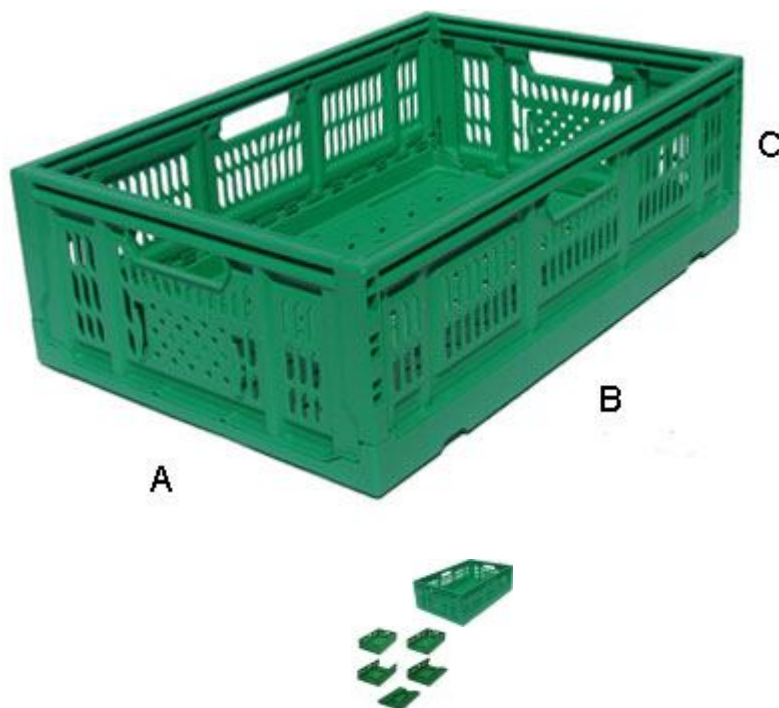

CAPACITA':

utile litri 35 circa

MATERIALE:

Polipropilene copolimero a richiesta anche per alimenti e ortofrutta
Informazioni stampate a norma di legge sulla cassa

COLORI:

Standard VERDE
Altri colori a richiesta

PERSONALIZZAZIONI:

Possibilità di personalizzare l'articolo con marchio del cliente

IMBALLAGGIO:

Avvolte con film estensibile antipolvere
Confezionate in pallet 120x100x h. 230 cm pari a 250 pz.

TRASPORTO:

A carico del destinatario o nostri automezzi
gran volume con capacità di carico 9.300 pz. circa
Bilico frigo 7.300 pz. circa

FREEBOX MOD. 60X40X18

CASSA A PARETI ABBATTIBILI DI TIPO A RENDERE IMPILABILE
RAPPORTO DI INGOMBRO 4,4:1

DIMENSIONI:

A: larghezza 60 cm
B: lunghezza 40 cm
C:
altezza esterna 18,5 cm
altezza interna 18 cm
altezza chiusa 4,2 cm (D)

VERSIONE:

aperta

TARA:

g 2.050 \pm 5%

PORTATA:

massima consigliata kg 25