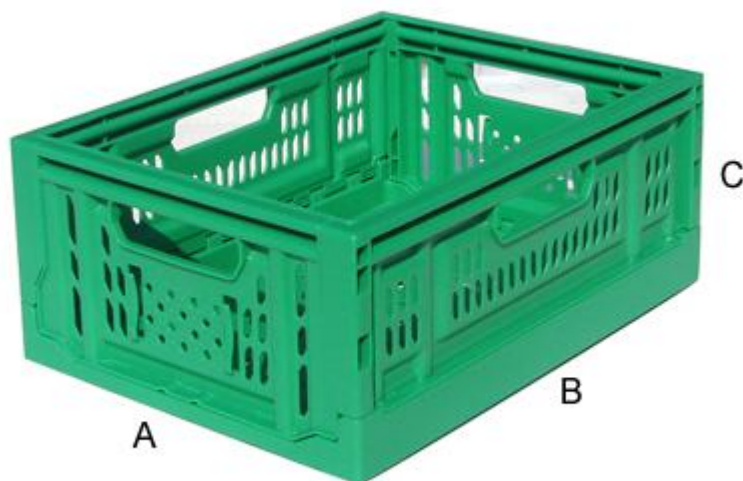

FREEBOX MOD. 30X40X16

CASSA A PARETI ABBATTIBILI DI TIPO A RENDERE IMPILABILE
RAPPORTO DI INGOMBRO 3,8:1

DIMENSIONI:

A: larghezza 30 cm

B: lunghezza 40 cm

C:

altezza esterna 16 cm

altezza interna 15,5 cm

altezza chiusa 4,2 cm (D)

VERSIONE:

aperta

TARA:

g 1.100 \pm 5%

PORTATA:

massima consigliata kg 10

CAPACITA':

utile litri 17 circa

MATERIALE:

Polipropilene copolimero a richiesta anche per alimenti e ortofrutta

Informazioni stampate a norma di legge sulla cassa

COLORI:

Standard VERDE

Altri colori a richiesta

PERSONALIZZAZIONI:

gran volume con capacità di carico 18.700 pz. circa

Bilico frigo 14.600 pz. circa

FREEBOX MOD. 30X40X20

CASSA A PARETI ABBATTIBILI DI TIPO A RENDERE IMPILABILE
RAPPORTO DI INGOMBRO 2,7:1

DIMENSIONI:

A: larghezza 30 cm