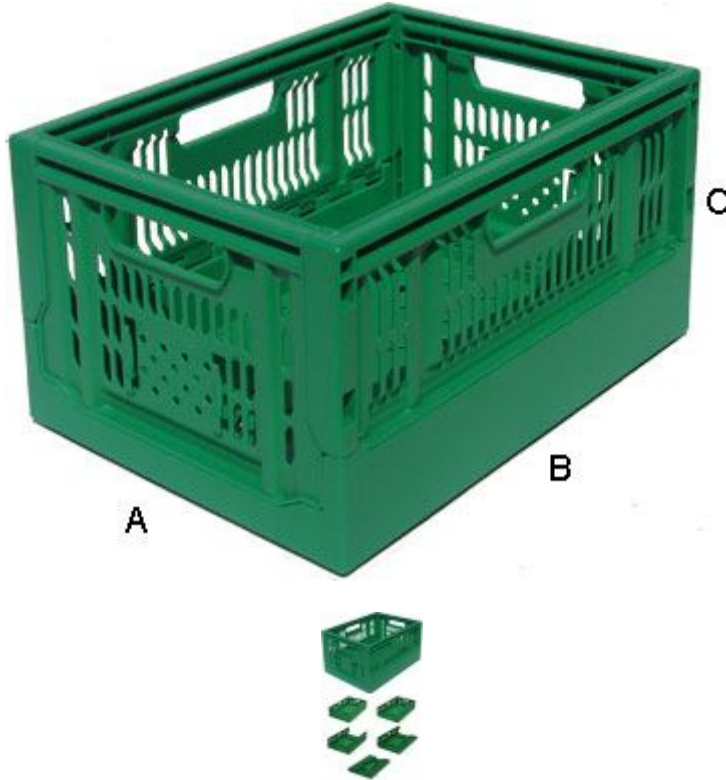

FREEBOX MOD. 30X40X16

CASSA A PARETI ABBATTIBILI DI TIPO A RENDERE IMPILABILE
RAPPORTO DI INGOMBRO 3,8:1

DIMENSIONI:

A: larghezza 30 cm

B: lunghezza 40 cm

C:

altezza esterna 16 cm

altezza interna 15,5 cm

utile litri 17 circa

MATERIALE:

Polipropilene copolimero a richiesta anche per alimenti e ortofrutta

Informazioni stampate a norma di legge sulla cassa

COLORI:

Standard VERDE

Altri colori a richiesta

PERSONALIZZAZIONI:

Possibilità di personalizzare l'articolo con marchio del cliente

IMBALLAGGIO:

Avvolte con film estensibile antipolvere

Confezionate in pallet 120x100x h. 145 cm pari a 300 pz.

TRASPORTO:

A carico del destinatario o nostri automezzi

gran volume con capacità di carico 18.700 pz. circa

Bilico frigo 14.600 pz. circa

FREEBOX MOD. 30X40X20

CASSA A PARETI ABBATTIBILI DI TIPO A RENDERE IMPILABILE
RAPPORTO DI INGOMBRO 2,7:1

DIMENSIONI:

A: larghezza 30 cm