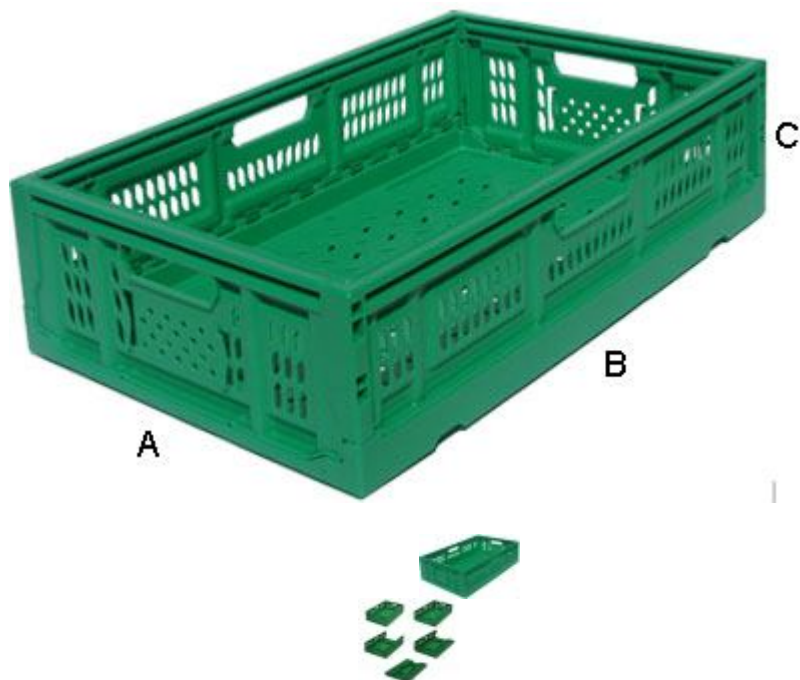

CAPACITA':

utile litri 23 circa

MATERIALE:

Polipropilene copolimero a richiesta anche per alimenti e ortofrutta
Informazioni stampate a norma di legge sulla cassa

COLORI:

Standard VERDE
Altri colori a richiesta

PERSONALIZZAZIONI:

Possibilità di personalizzare l'articolo con marchio del cliente

IMBALLAGGIO:

Avvolte con film estensibile antipolvere
Confezionate in pallet 120x100x h. 230 cm pari a 250 pz.

TRASPORTO:

A carico del destinatario o nostri automezzi
gran volume con capacità di carico 9.300 pz. circa
Bilico frigo 7.300 pz. circa

FREEBOX MOD. 60X40X16

CASSA A PARETI ABBATTIBILI DI TIPO A RENDERE IMPILABILE
RAPPORTO DI INGOMBRO 3,8:1

DIMENSIONI:

A: larghezza 60 cm
B: lunghezza 40 cm
C:
altezza esterna 16 cm
altezza interna 15,5 cm
altezza chiusa 4,2 cm (D)

VERSIONE:

aperta

TARA:

g 1.950 ± 5%

PORTATA:

massima consigliata kg 20