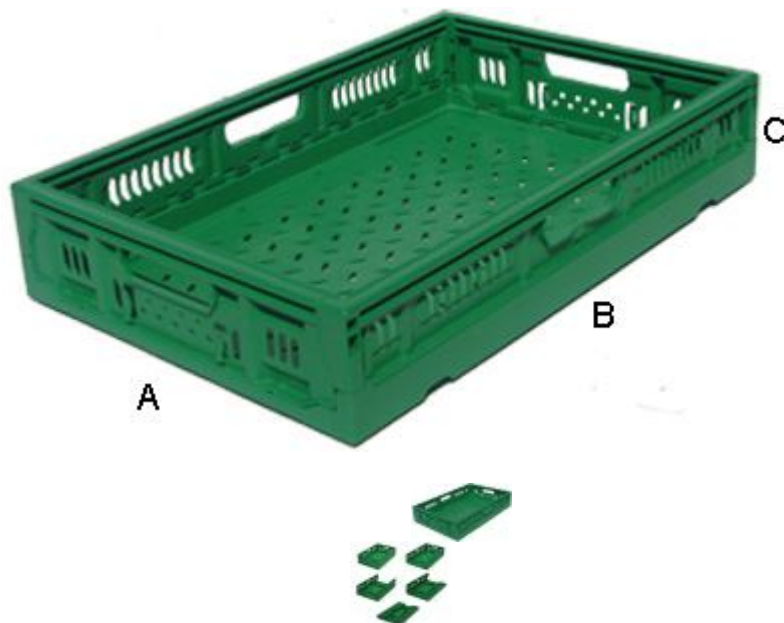

COLORI:

Standard VERDE

Altri colori a richiesta

PERSONALIZZAZIONI:

Possibilità di personalizzare l'articolo con marchio del cliente

IMBALLAGGIO:

Avvolte con film estensibile antipolvere

Confezionate in pallet 120x100x h. 245 cm pari a 300 pz.

TRASPORTO:

A carico del destinatario o nostri automezzi

gran volume con capacità di carico 10.300 pz. circa

Bilico frigo 8.150 pz. circa

FREEBOX MOD. 60X40X10

CASSA A PARETI ABBATTIBILI DI TIPO A RENDERE IMPILABILE
RAPPORTO DI INGOMBRO 2,6:1

DIMENSIONI:

A: larghezza 60 cm
B: lunghezza 40 cm
C:
altezza esterna 11 cm
altezza interna 10,5 cm
altezza chiusa 4,2 cm (D)

VERSIONE:

aperta

TARA:

g 1.700 ± 5%

PORTATA:

massima consigliata kg 15

CAPACITA':

utile litri 23 circa

MATERIALE:

Polipropilene copolimero a richiesta anche per alimenti e ortofrutta
Informazioni stampate a norma di legge sulla cassa

COLORI:

Standard VERDE
Altri colori a richiesta